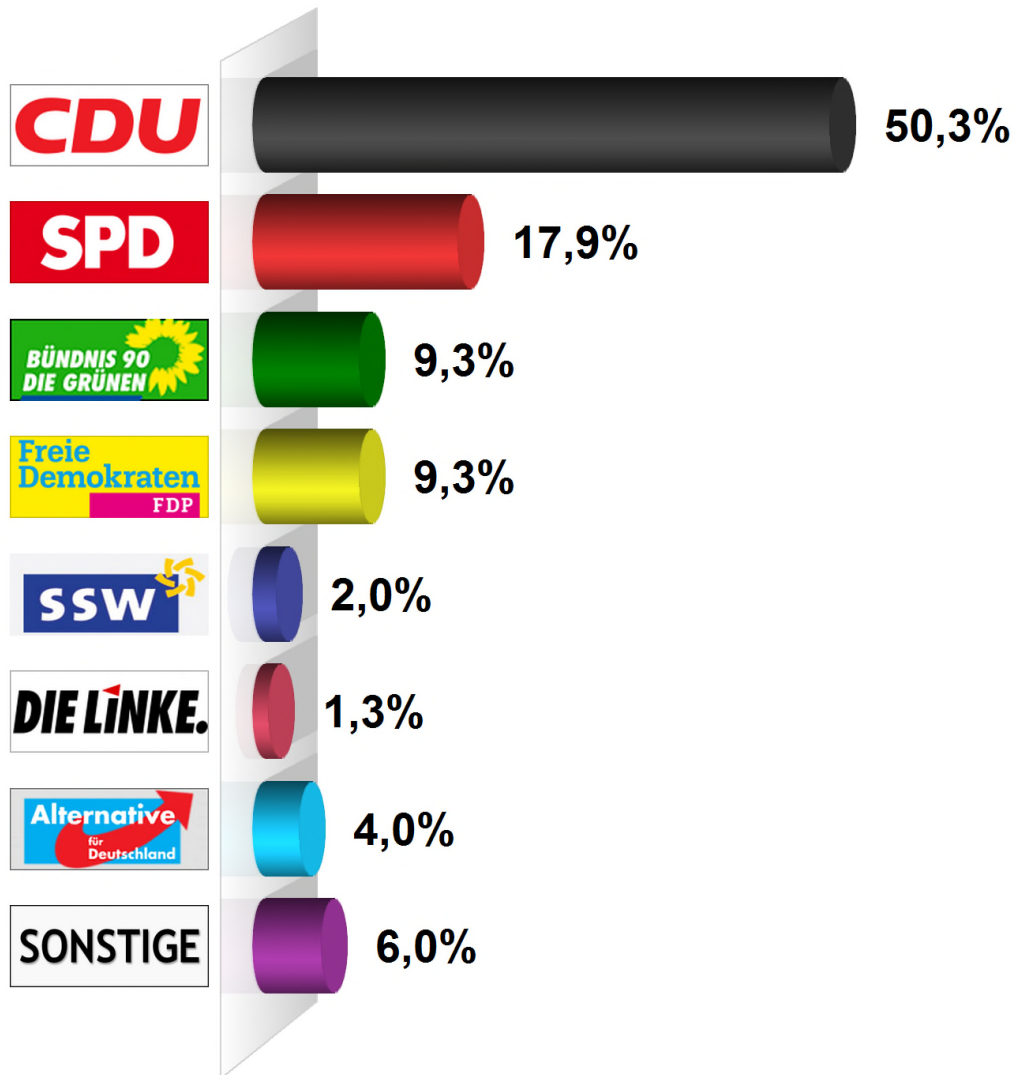

Landtagswahl Zweitstimme 2017

Gemeinde Wapelfeld

Endergebnis

Wahlberechtigte insgesamt	243
Wähler/-innen	152
Ungültige Zweitstimmen	1
Gültige Zweitstimmen	151
Wahlbeteiligung	62,6%

	Zweitstimmen	Anteil
CDU	76	50,3%
SPD	27	17,9%
GRÜNE	14	9,3%
FDP	14	9,3%
SSW	3	2,0%
DIE LINKE	2	1,3%
AfD	6	4,0%
Sonstige	9	6,0%