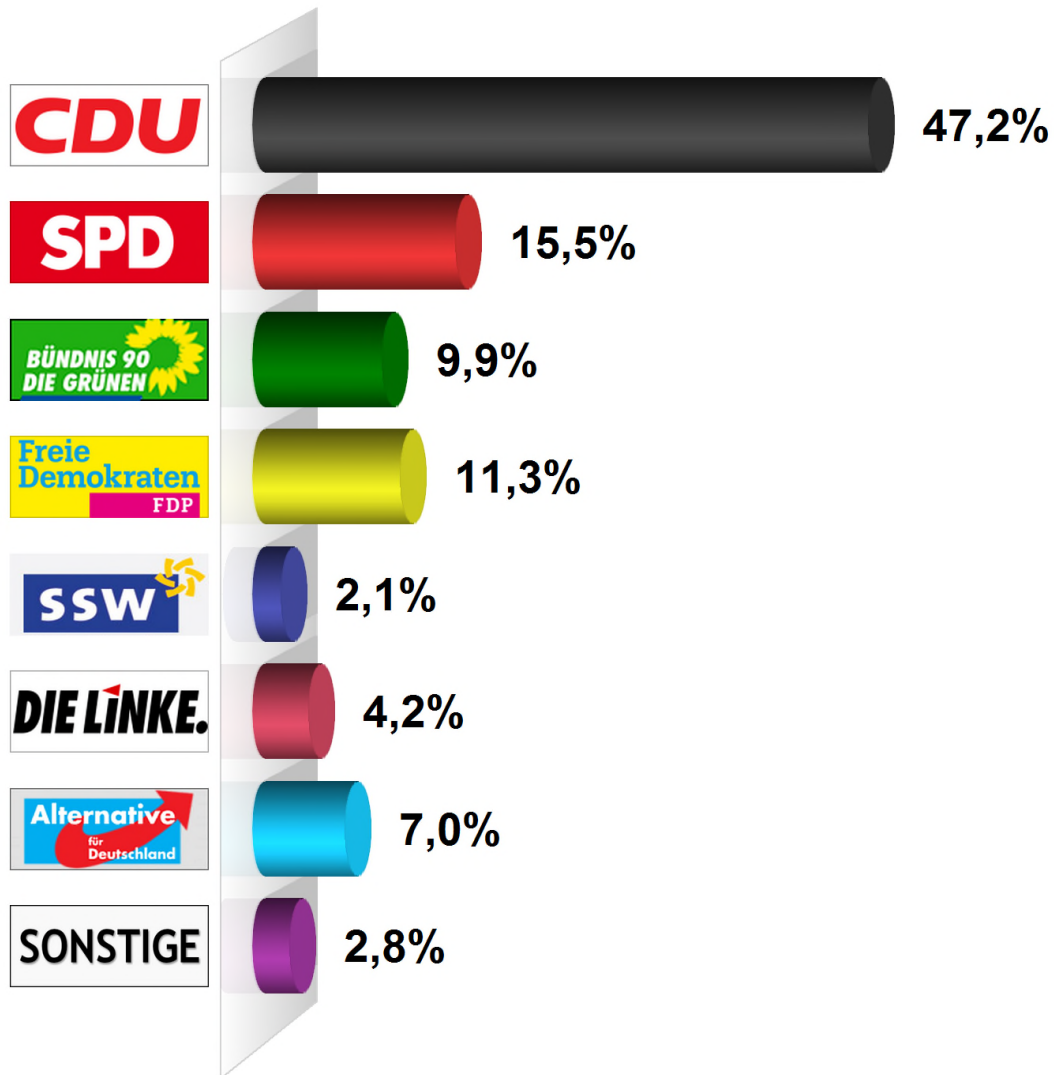

Landtagswahl Zweitstimme 2017

Gemeinde Thaden

Endergebnis

Wahlberechtigte insgesamt	217
Wähler/-innen	147
Ungültige Zweitstimmen	5
Gültige Zweitstimmen	142
Wahlbeteiligung	67,7%

	Zweitstimmen	Anteil
CDU	67	47,2%
SPD	22	15,5%
GRÜNE	14	9,9%
FDP	16	11,3%
SSW	3	2,1%
DIE LINKE	6	4,2%
AfD	10	7,0%
Sonstige	4	2,8%