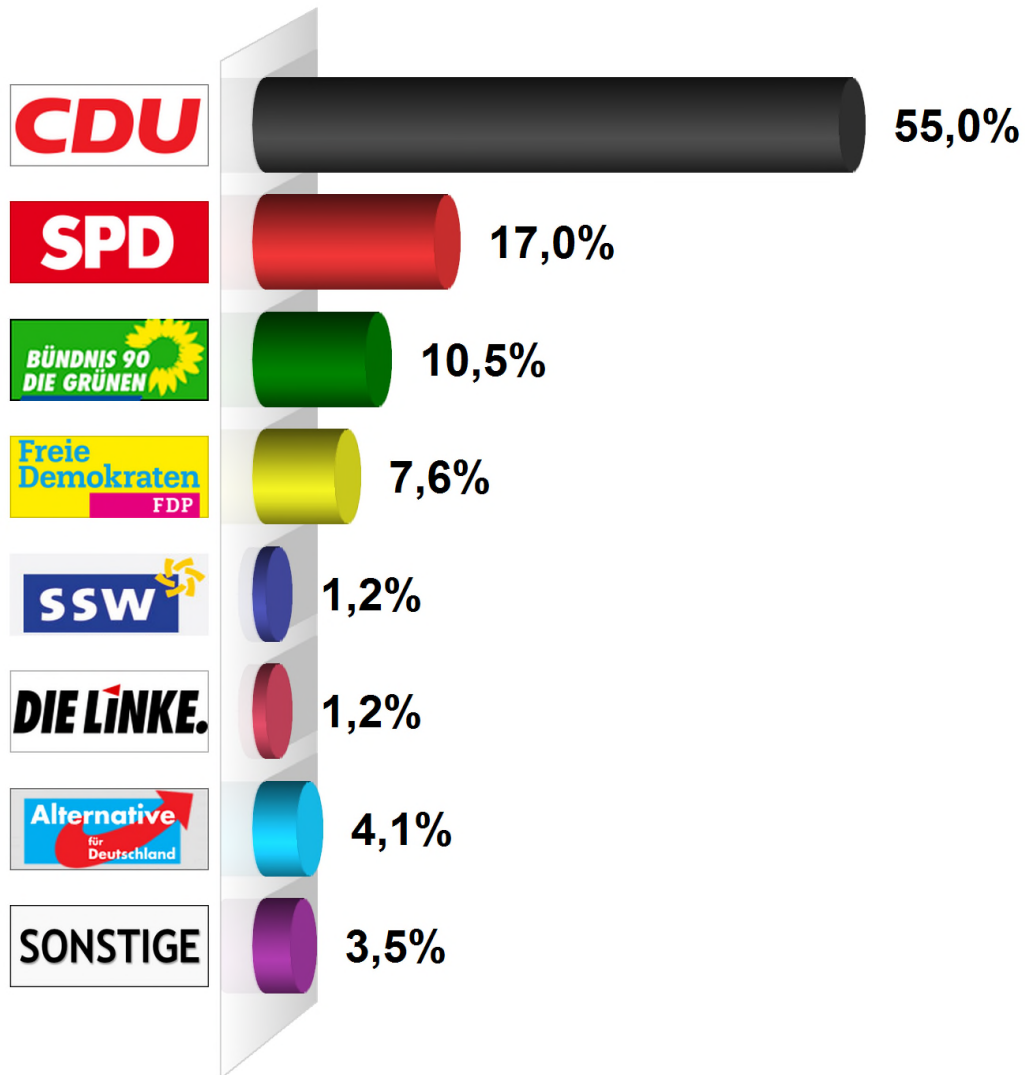

# Landtagswahl Zweitstimme 2017

## Gemeinde Tappendorf

### Endergebnis

Wahlberechtigte insgesamt	265
Wähler/-innen	173
Ungültige Zweitstimmen	2
Gültige Zweitstimmen	171
Wahlbeteiligung	65,3%

	Zweitstimmen	Anteil
CDU	94	55,0%
SPD	29	17,0%
GRÜNE	18	10,5%
FDP	13	7,6%
SSW	2	1,2%
DIE LINKE	2	1,2%
AfD	7	4,1%
Sonstige	6	3,5%