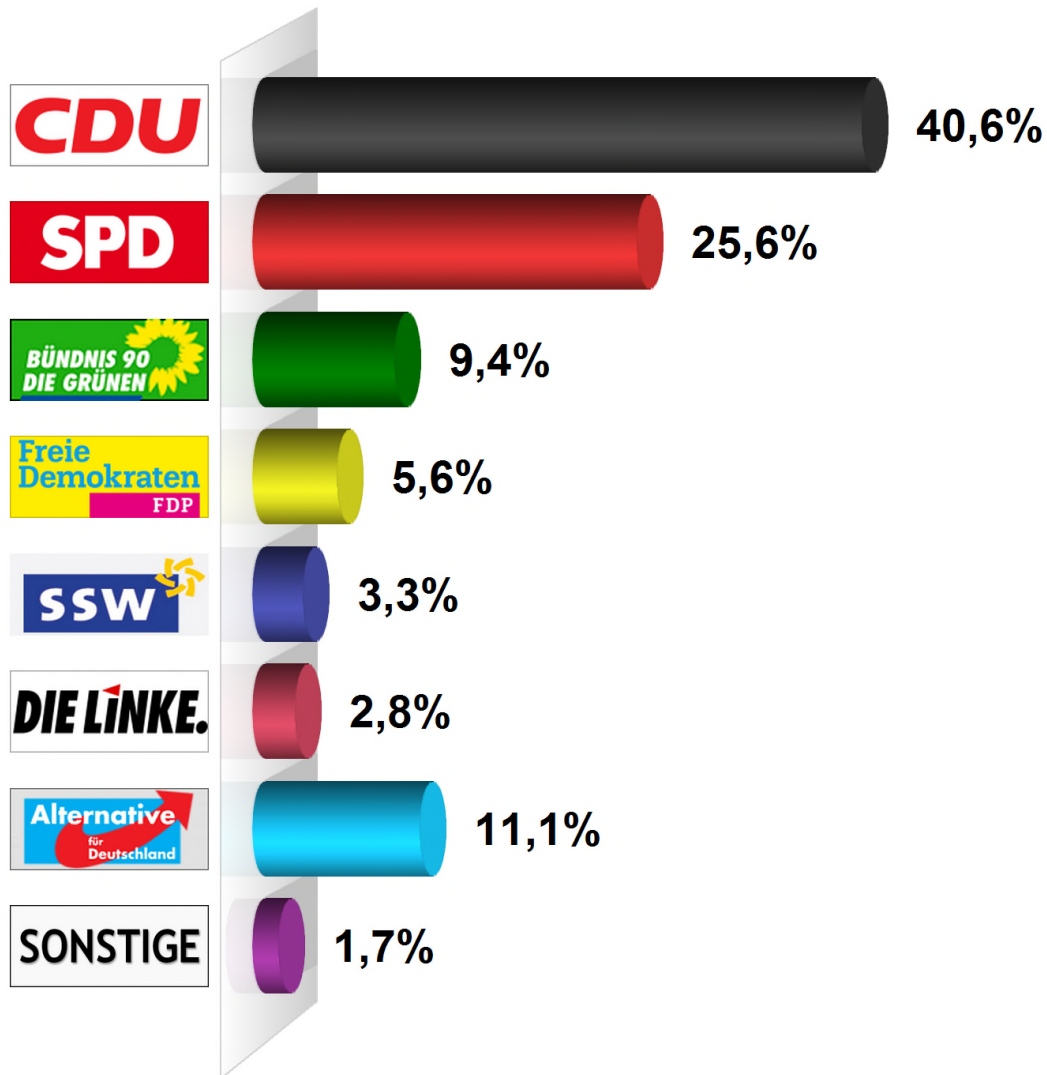

Landtagswahl Zweitstimme 2017

Gemeinde Seefeld

Endergebnis

Wahlberechtigte insgesamt	302
Wähler/-innen	181
Ungültige Zweitstimmen	1
Gültige Zweitstimmen	180
Wahlbeteiligung	59,9%

	Zweitstimmen	Anteil
CDU	73	40,6%
SPD	46	25,6%
GRÜNE	17	9,4%
FDP	10	5,6%
SSW	6	3,3%
DIE LINKE	5	2,8%
AfD	20	11,1%
Sonstige	3	1,7%