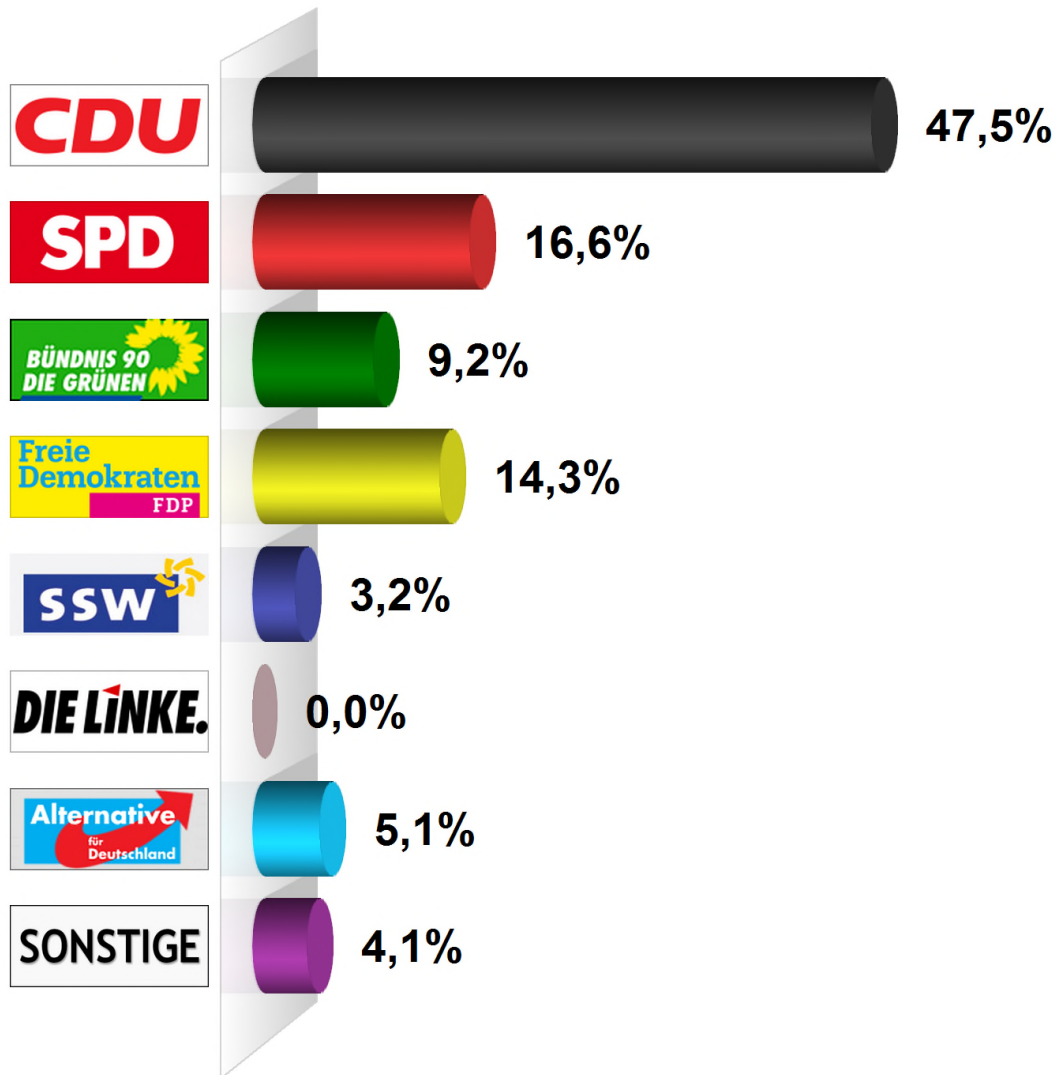

Landtagswahl Zweitstimme 2017

Gemeinde Remmels

Endergebnis

Wahlberechtigte insgesamt	339
Wähler/-innen	221
Ungültige Zweitstimmen	4
Gültige Zweitstimmen	217
Wahlbeteiligung	65,2%

	Zweitstimmen	Anteil
CDU	103	47,5%
SPD	36	16,6%
GRÜNE	20	9,2%
FDP	31	14,3%
SSW	7	3,2%
DIE LINKE	0	0,0%
AfD	11	5,1%
Sonstige	9	4,1%