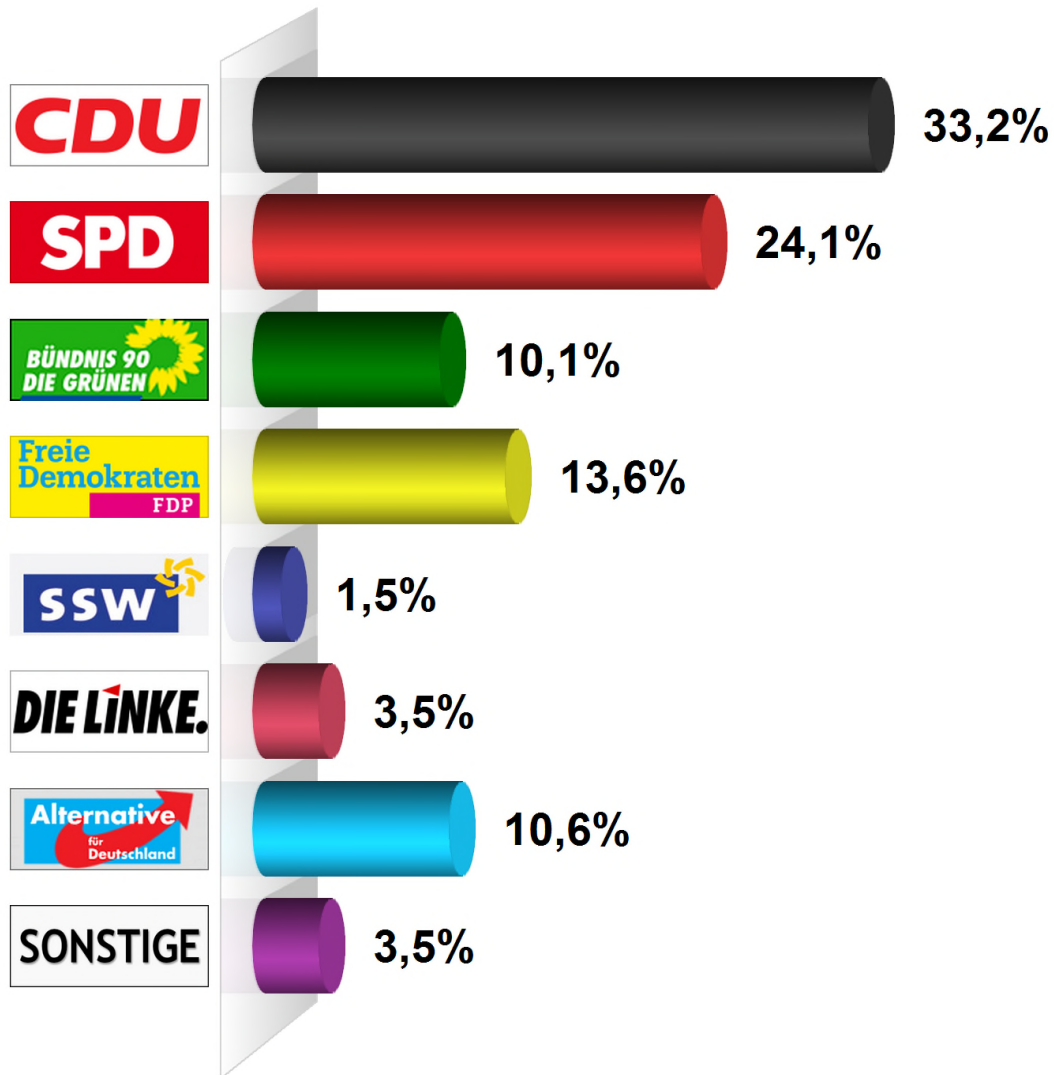

Landtagswahl Zweitstimme 2017

Gemeinde Meezen

Endergebnis

Wahlberechtigte insgesamt	312
Wähler/-innen	202
Ungültige Zweitstimmen	3
Gültige Zweitstimmen	199
Wahlbeteiligung	64,7%

	Zweitstimmen	Anteil
CDU	66	33,2%
SPD	48	24,1%
GRÜNE	20	10,1%
FDP	27	13,6%
SSW	3	1,5%
DIE LINKE	7	3,5%
AfD	21	10,6%
Sonstige	7	3,5%