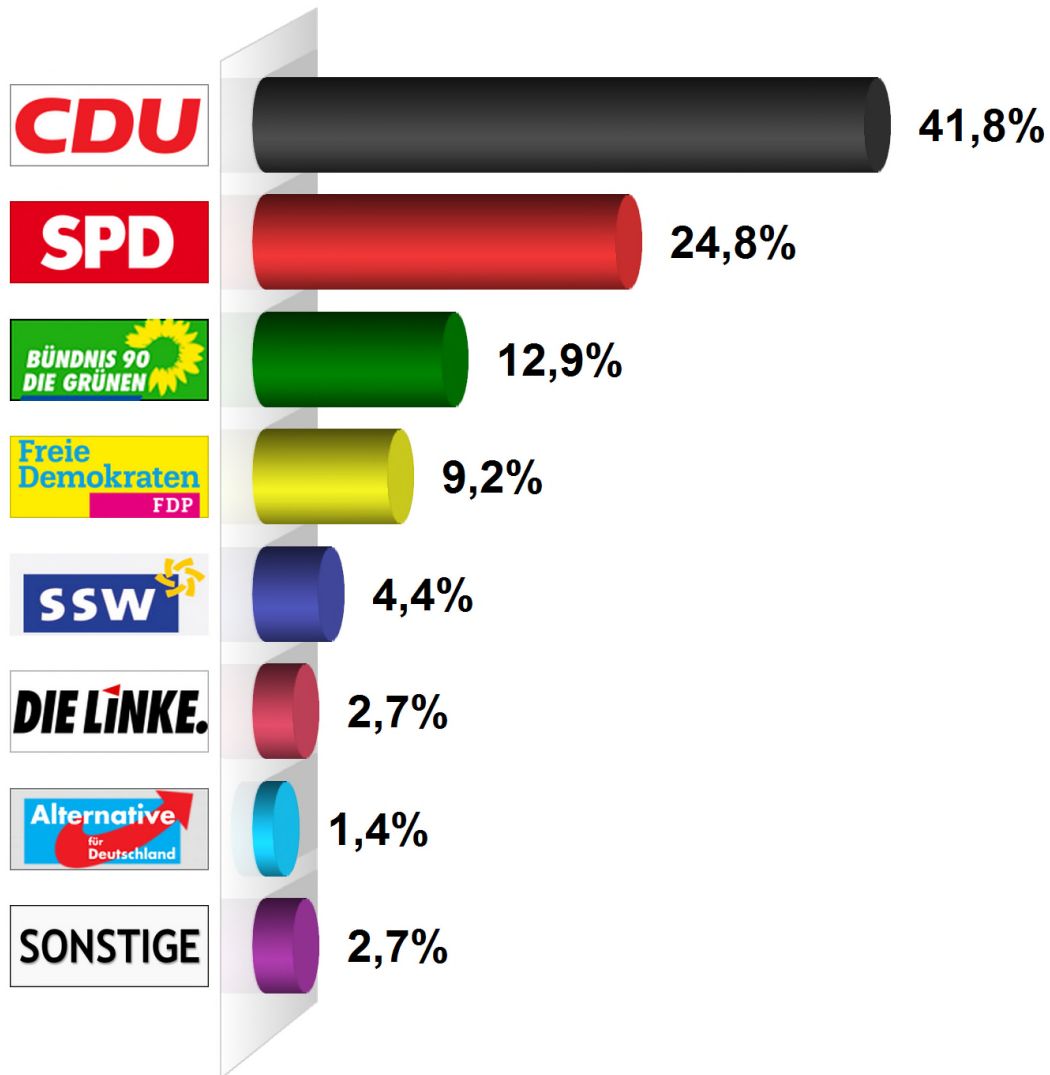

# Landtagswahl Zweitstimme 2017

## Gemeinde Lütjenwestedt

### Endergebnis

Wahlberechtigte insgesamt	471
Wähler/-innen	299
Ungültige Zweitstimmen	5
Gültige Zweitstimmen	294
Wahlbeteiligung	63,5%

	Zweitstimmen	Anteil
CDU	123	41,8%
SPD	73	24,8%
GRÜNE	38	12,9%
FDP	27	9,2%
SSW	13	4,4%
DIE LINKE	8	2,7%
AfD	4	1,4%
Sonstige	8	2,7%