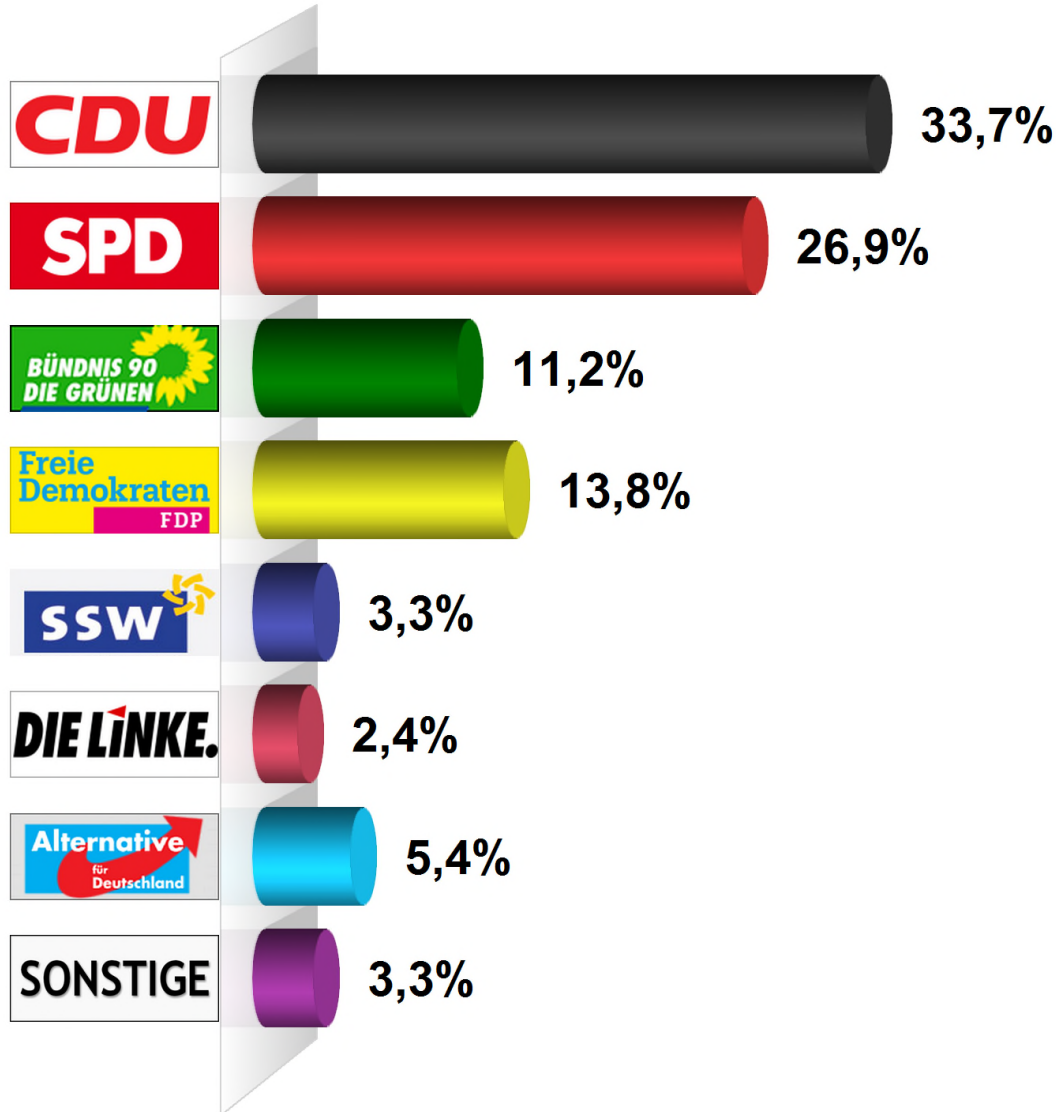

Landtagswahl Zweitstimme 2017

12/1 Hohenwestedt-West

Wahlberechtigte insgesamt	1.489
Wähler/-innen	826
Ungültige Zweitstimmen	5
Gültige Zweitstimmen	821
Wahlbeteiligung	55,5%

	Zweitstimmen	Anteil
CDU	277	33,7%
SPD	221	26,9%
GRÜNE	92	11,2%
FDP	113	13,8%
SSW	27	3,3%
DIE LINKE	20	2,4%
AfD	44	5,4%
Sonstige	27	3,3%