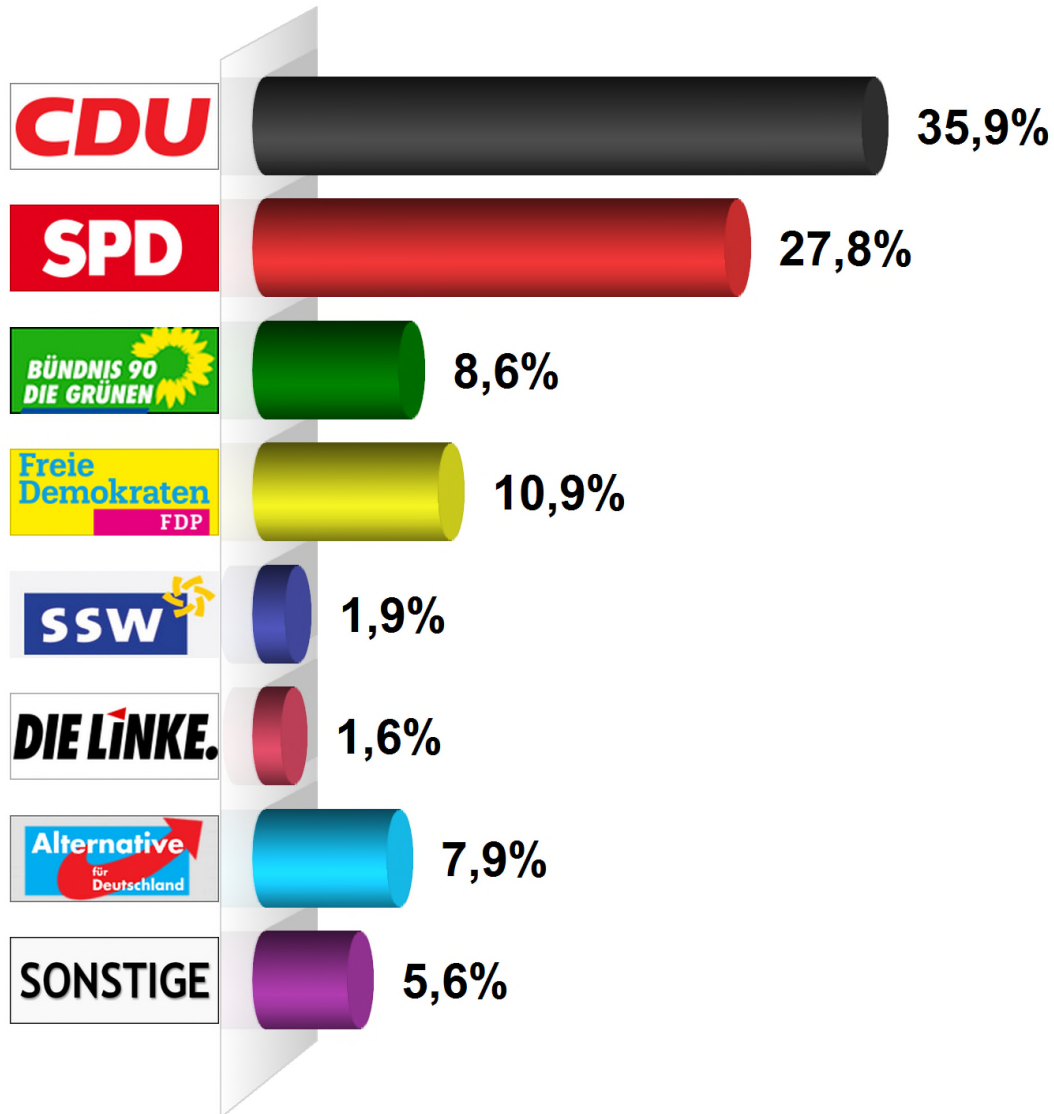

Landtagswahl Zweitstimme 2017

10/1 Hanerau-Hademarschen Süd

Wahlberechtigte insgesamt	773
Wähler/-innen	437
Ungültige Zweitstimmen	5
Gültige Zweitstimmen	432
Wahlbeteiligung	56,5%

	Zweitstimmen	Anteil
CDU	155	35,9%
SPD	120	27,8%
GRÜNE	37	8,6%
FDP	47	10,9%
SSW	8	1,9%
DIE LINKE	7	1,6%
AfD	34	7,9%
Sonstige	24	5,6%