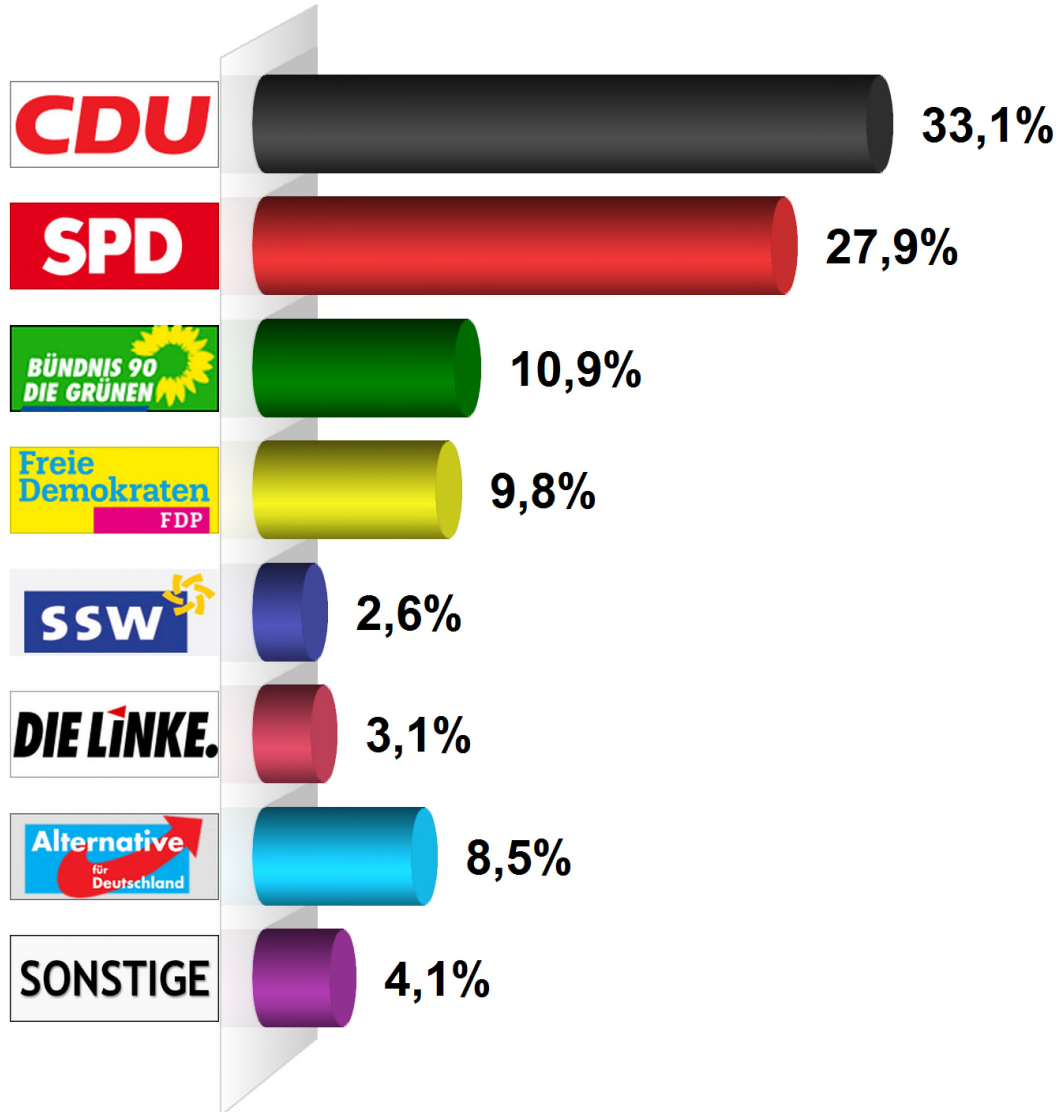

Landtagswahl Zweitstimme 2017

10/3 Hanerau-Hademarschen Ost

Wahlberechtigte insgesamt	794
Wähler/-innen	392
Ungültige Zweitstimmen	5
Gültige Zweitstimmen	387
Wahlbeteiligung	49,4%

	Zweitstimmen	Anteil
CDU	128	33,1%
SPD	108	27,9%
GRÜNE	42	10,9%
FDP	38	9,8%
SSW	10	2,6%
DIE LINKE	12	3,1%
AfD	33	8,5%
Sonstige	16	4,1%