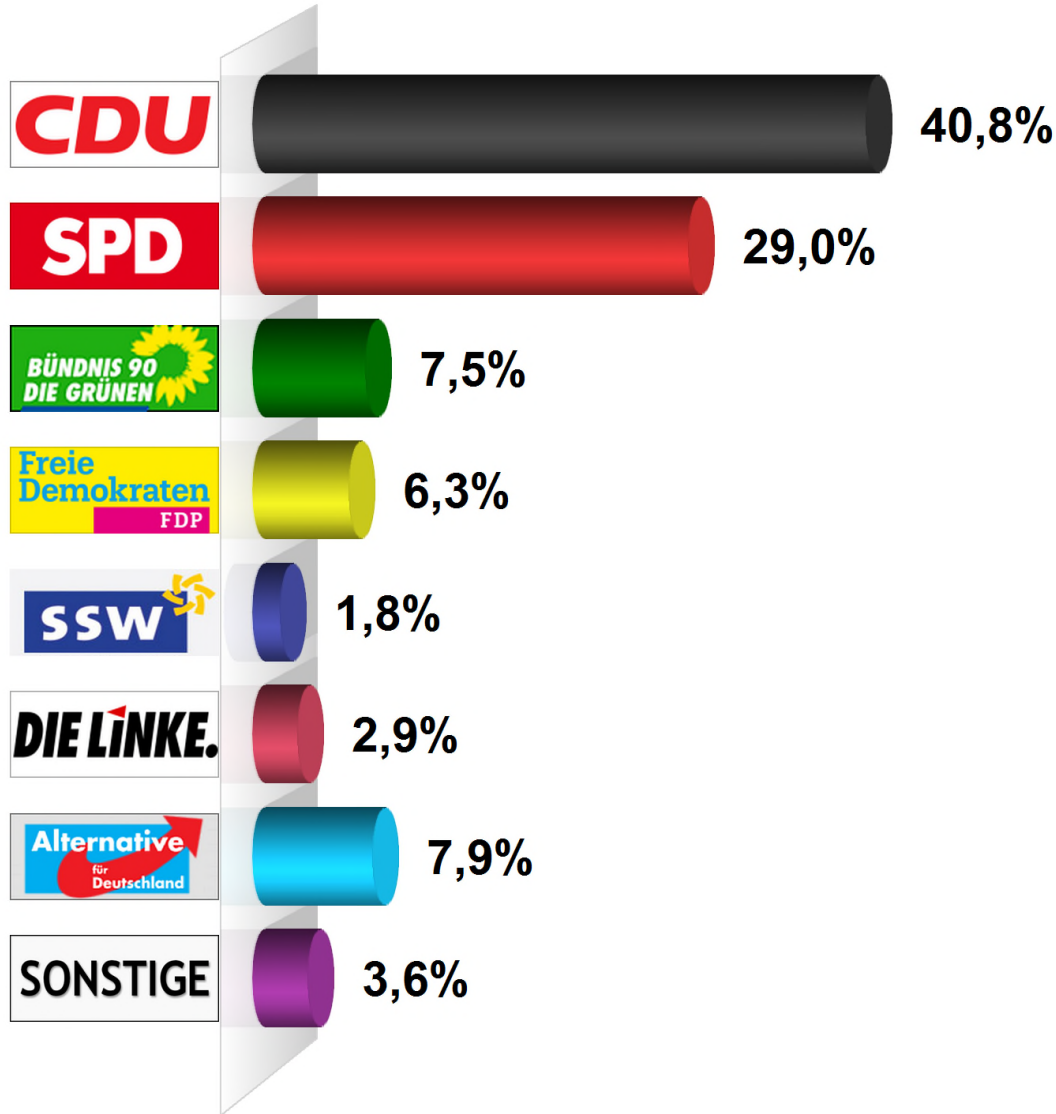

Landtagswahl Zweitstimme 2017

10/2 Hanerau-Hademarschen Nord

Wahlberechtigte insgesamt	857
Wähler/-innen	446
Ungültige Zweitstimmen	5
Gültige Zweitstimmen	441
Wahlbeteiligung	52,0%

	Zweitstimmen	Anteil
CDU	180	40,8%
SPD	128	29,0%
GRÜNE	33	7,5%
FDP	28	6,3%
SSW	8	1,8%
DIE LINKE	13	2,9%
AfD	35	7,9%
Sonstige	16	3,6%