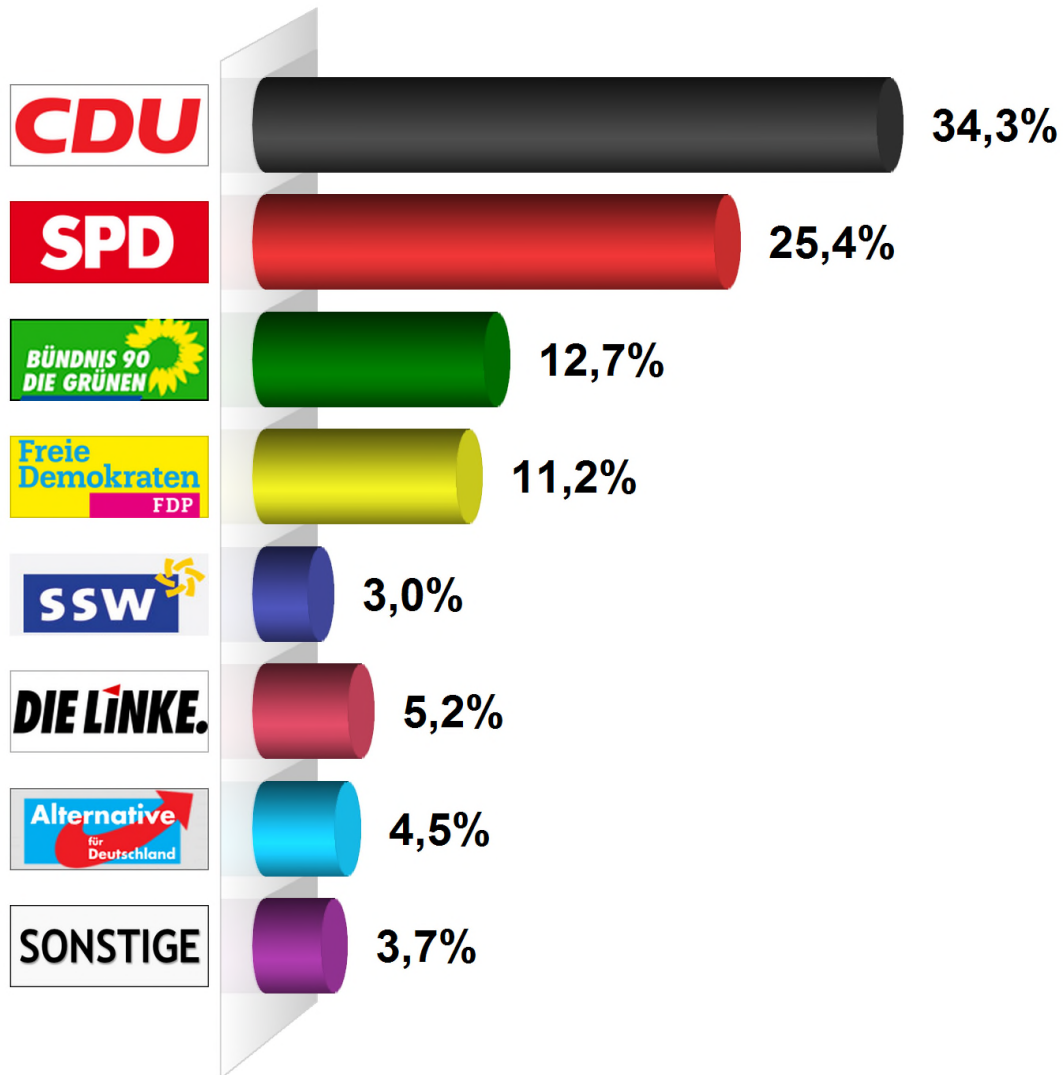

Landtagswahl Zweitstimme 2017

Gemeinde Grauel

Endergebnis

Wahlberechtigte insgesamt	203
Wähler/-innen	134
Ungültige Zweitstimmen	0
Gültige Zweitstimmen	134
Wahlbeteiligung	66,0%

	Zweitstimmen	Anteil
CDU	46	34,3%
SPD	34	25,4%
GRÜNE	17	12,7%
FDP	15	11,2%
SSW	4	3,0%
DIE LINKE	7	5,2%
AfD	6	4,5%
Sonstige	5	3,7%