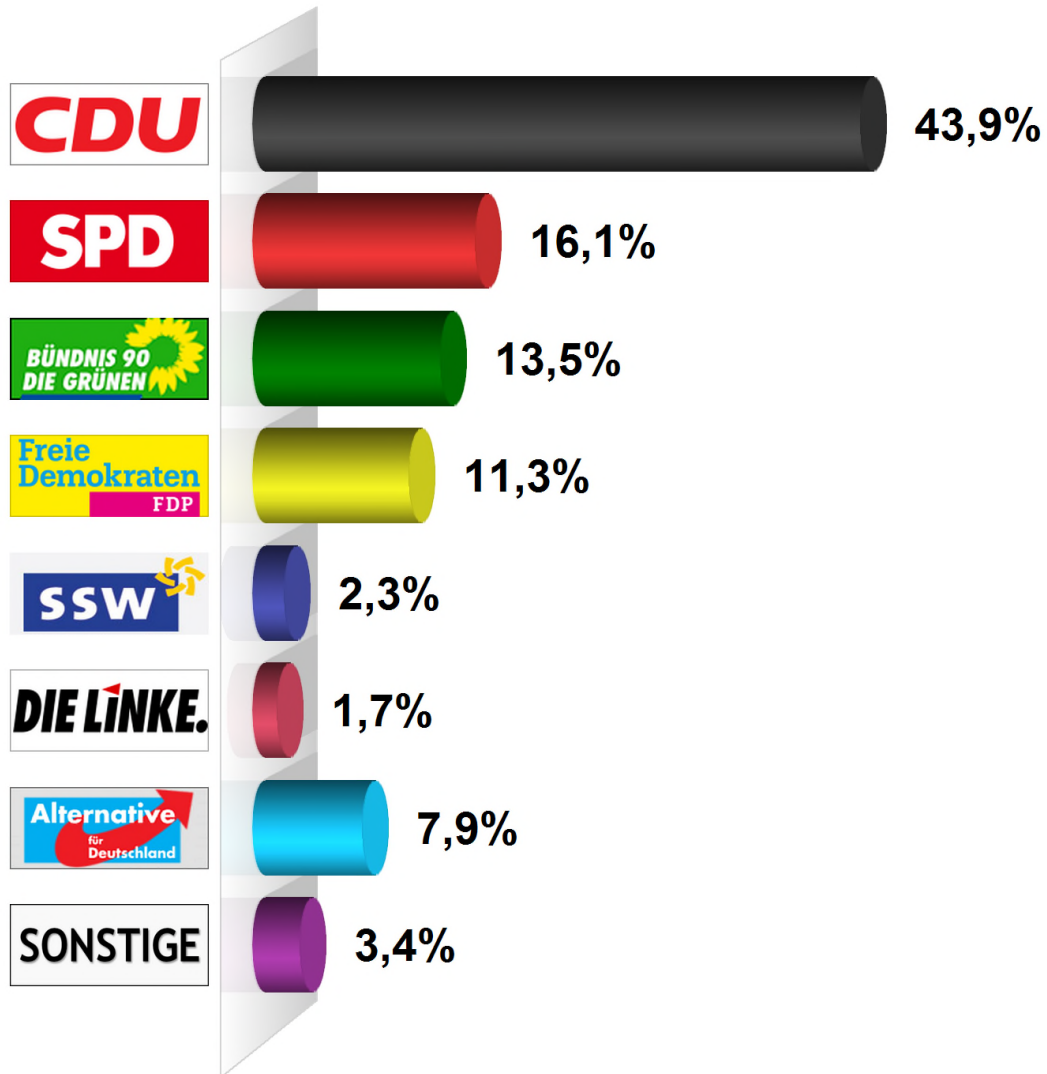

Landtagswahl Zweitstimme 2017

Gemeinde Ehndorf

Endergebnis

Wahlberechtigte insgesamt	524
Wähler/-innen	360
Ungültige Zweitstimmen	5
Gültige Zweitstimmen	355
Wahlbeteiligung	68,7%

	Zweitstimmen	Anteil
CDU	156	43,9%
SPD	57	16,1%
GRÜNE	48	13,5%
FDP	40	11,3%
SSW	8	2,3%
DIE LINKE	6	1,7%
AfD	28	7,9%
Sonstige	12	3,4%