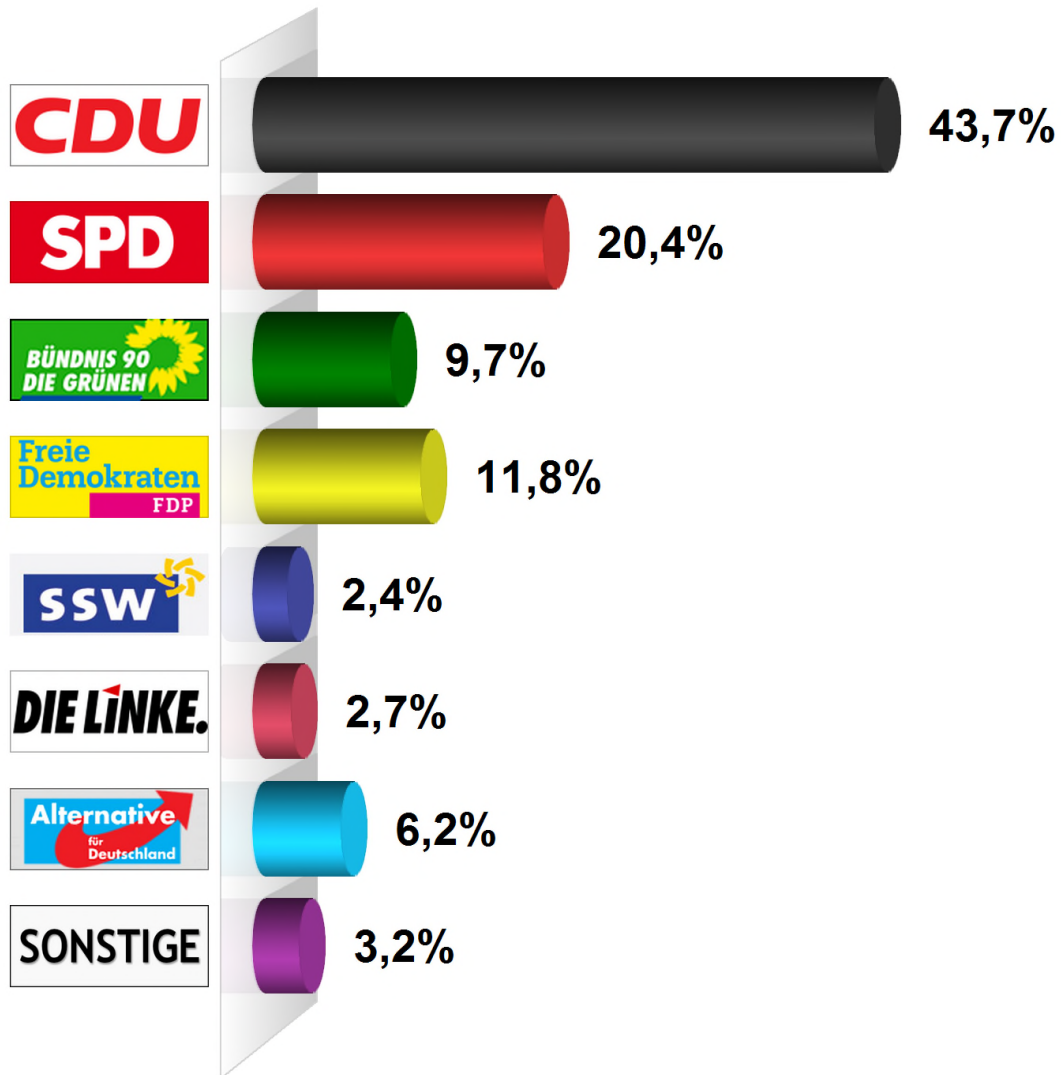

Landtagswahl Zweitstimme 2017

Gemeinde Beringstedt

Endergebnis

Wahlberechtigte insgesamt	576
Wähler/-innen	375
Ungültige Zweitstimmen	2
Gültige Zweitstimmen	373
Wahlbeteiligung	65,1%

	Zweitstimmen	Anteil
CDU	163	43,7%
SPD	76	20,4%
GRÜNE	36	9,7%
FDP	44	11,8%
SSW	9	2,4%
DIE LINKE	10	2,7%
AfD	23	6,2%
Sonstige	12	3,2%