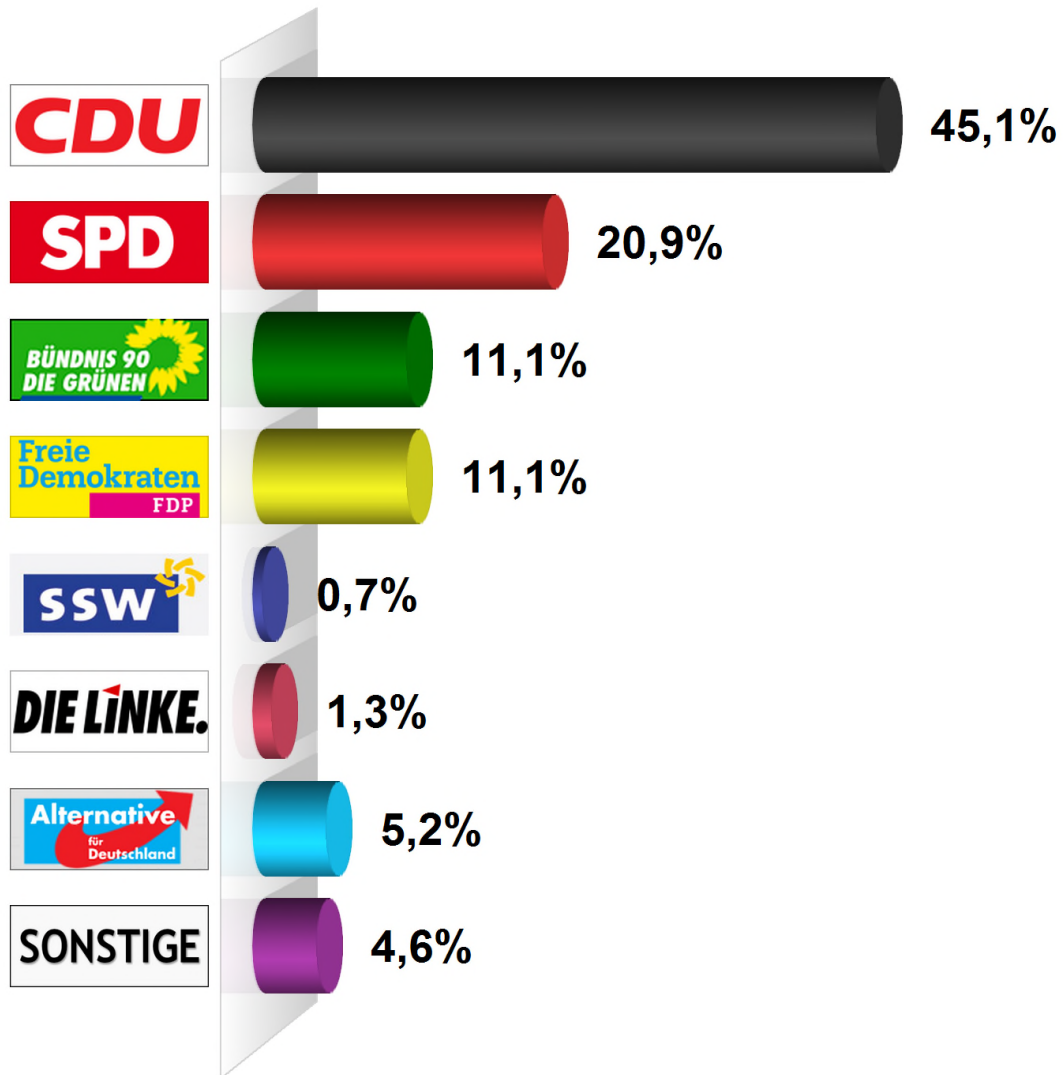

Landtagswahl Zweitstimme 2017

Gemeinde Beldorf

Endergebnis

Wahlberechtigte insgesamt	241
Wähler/-innen	155
Ungültige Zweitstimmen	2
Gültige Zweitstimmen	153
Wahlbeteiligung	64,3%

	Zweitstimmen	Anteil
CDU	69	45,1%
SPD	32	20,9%
GRÜNE	17	11,1%
FDP	17	11,1%
SSW	1	0,7%
DIE LINKE	2	1,3%
AfD	8	5,2%
Sonstige	7	4,6%