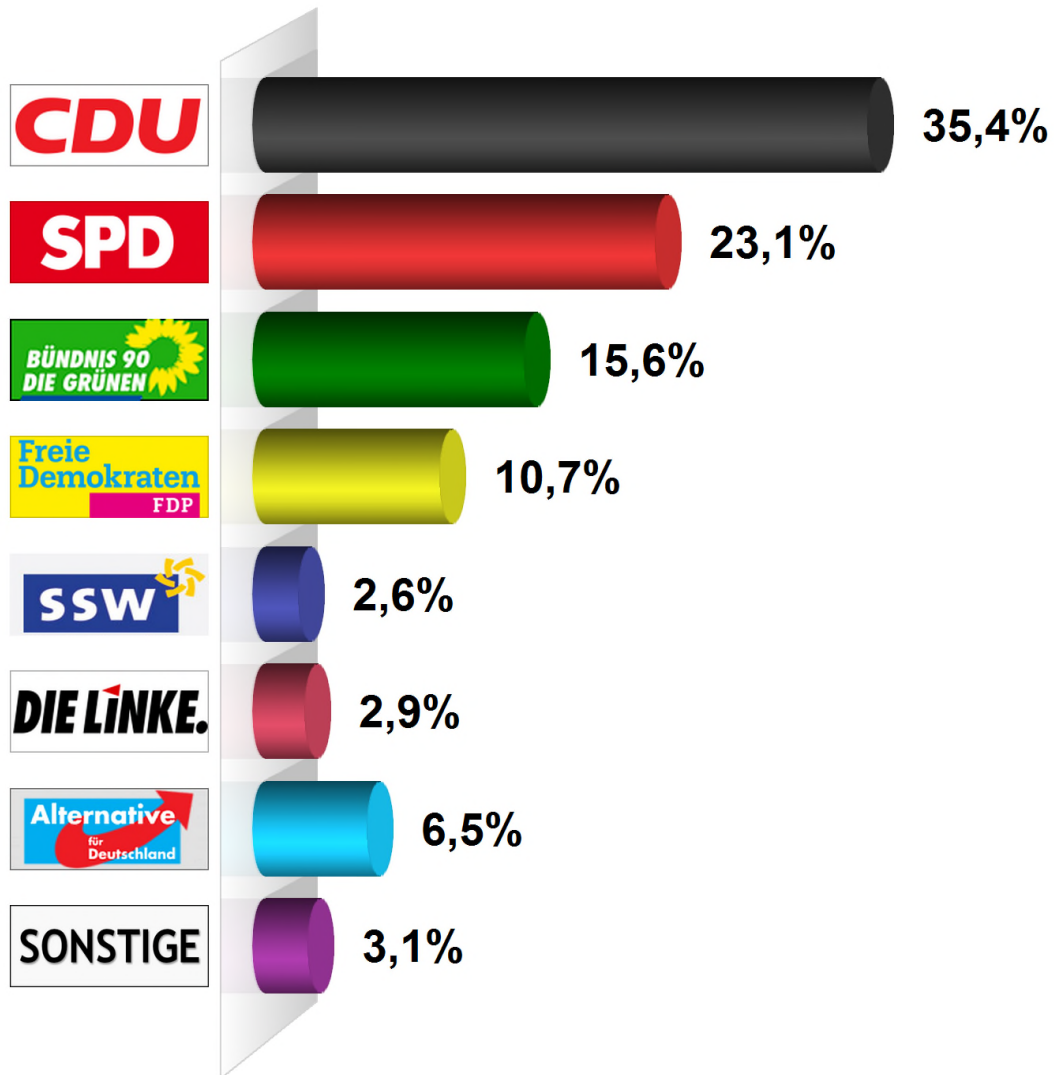

Landtagswahl Zweitstimme 2017

Gemeinde Aukrug

Endergebnis

Wahlberechtigte insgesamt	3.127
Wähler/-innen	1.959
Ungültige Zweitstimmen	17
Gültige Zweitstimmen	1.942
Wahlbeteiligung	62,6%

	Zweitstimmen	Anteil
CDU	687	35,4%
SPD	449	23,1%
GRÜNE	303	15,6%
FDP	208	10,7%
SSW	50	2,6%
DIE LINKE	57	2,9%
AfD	127	6,5%
Sonstige	61	3,1%