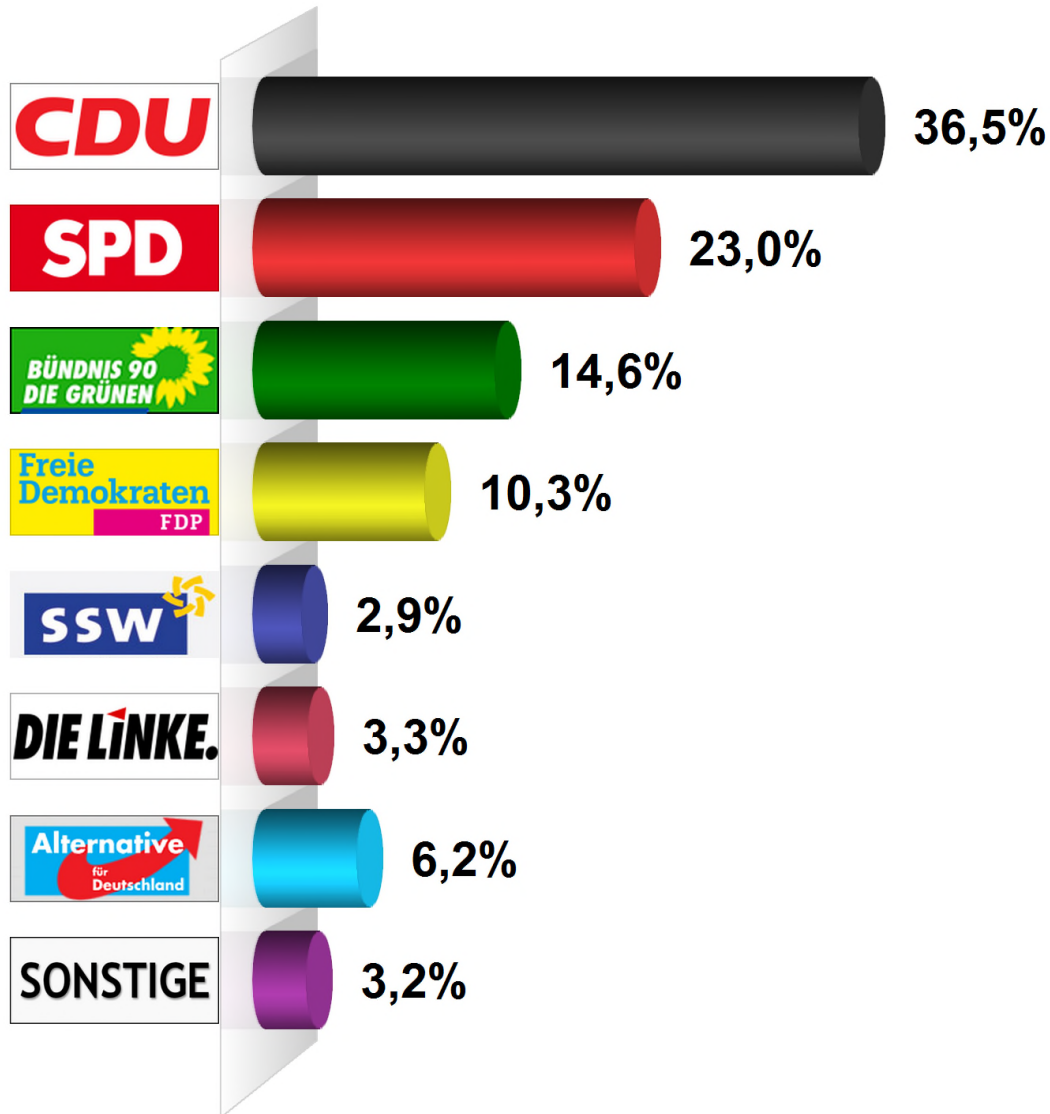

Landtagswahl Zweitstimme 2017

02/5 Aukrug-Innien

Wahlberechtigte insgesamt	1.338
Wähler/-innen	761
Ungültige Zweitstimmen	5
Gültige Zweitstimmen	756
Wahlbeteiligung	56,9%

	Zweitstimmen	Anteil
CDU	276	36,5%
SPD	174	23,0%
GRÜNE	110	14,6%
FDP	78	10,3%
SSW	22	2,9%
DIE LINKE	25	3,3%
AfD	47	6,2%
Sonstige	24	3,2%