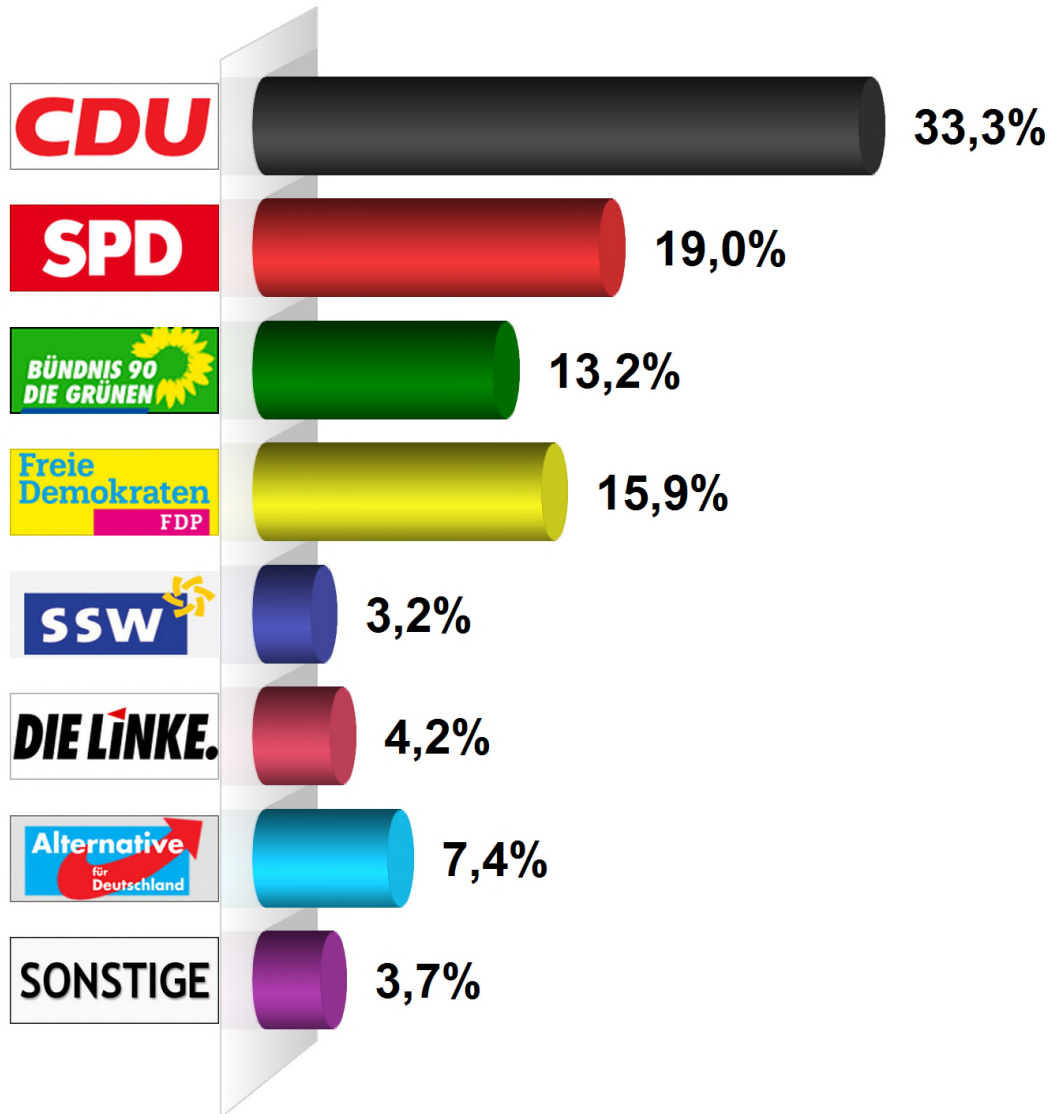

Landtagswahl Zweitstimme 2017

02/4 Aukrug-Homfeld

Wahlberechtigte insgesamt	309
Wähler/-innen	192
Ungültige Zweitstimmen	3
Gültige Zweitstimmen	189
Wahlbeteiligung	62,1%

	Zweitstimmen	Anteil
CDU	63	33,3%
SPD	36	19,0%
GRÜNE	25	13,2%
FDP	30	15,9%
SSW	6	3,2%
DIE LINKE	8	4,2%
AfD	14	7,4%
Sonstige	7	3,7%