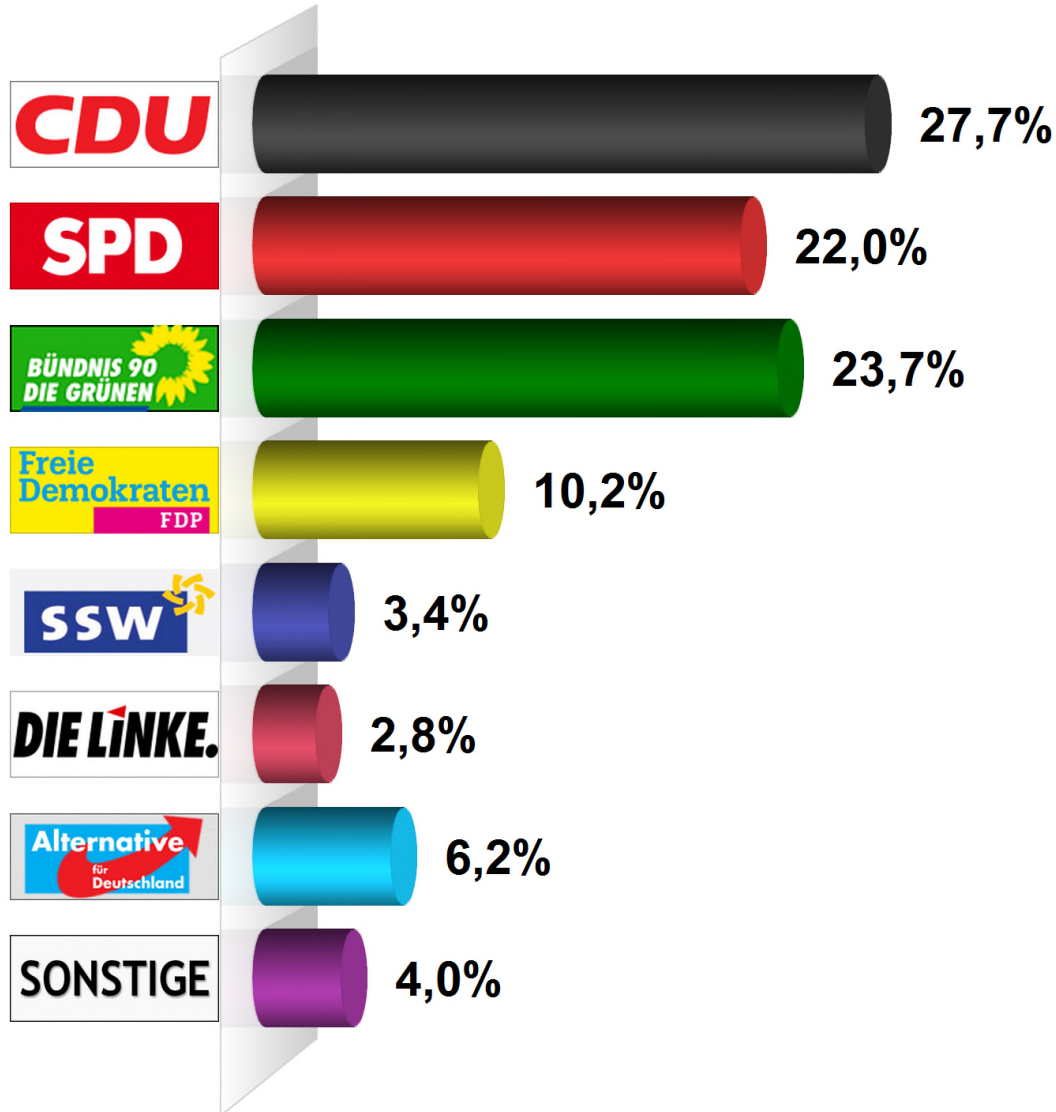

Landtagswahl Zweitstimme 2017

02/1 Aukrug-Bargfeld

Wahlberechtigte insgesamt	279
Wähler/-innen	178
Ungültige Zweitstimmen	1
Gültige Zweitstimmen	177
Wahlbeteiligung	63,8%

	Zweitstimmen	Anteil
CDU	49	27,7%
SPD	39	22,0%
GRÜNE	42	23,7%
FDP	18	10,2%
SSW	6	3,4%
DIE LINKE	5	2,8%
AfD	11	6,2%
Sonstige	7	4,0%