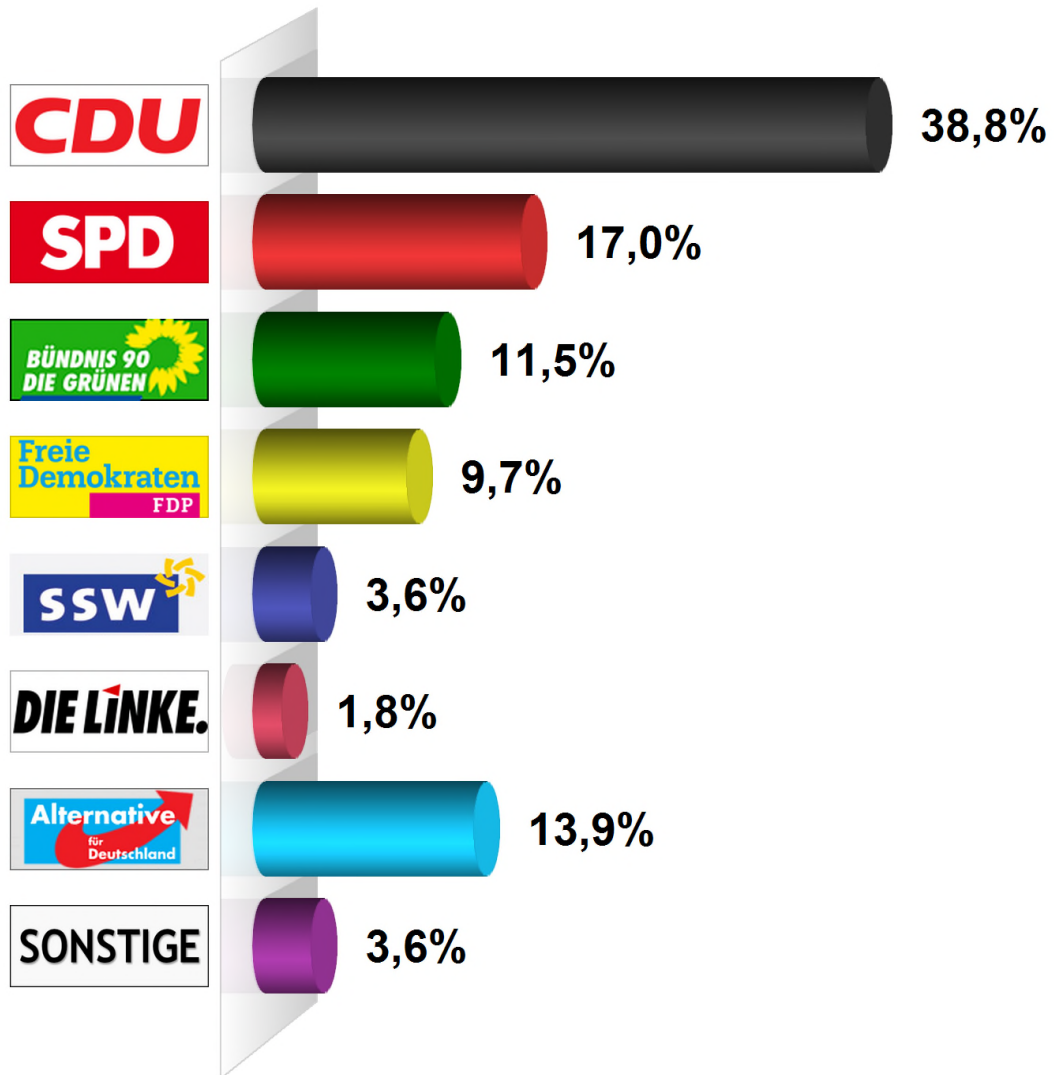

# Landtagswahl Zweitstimme 2017

## Gemeinde Arpsdorf

### Endergebnis

Wahlberechtigte insgesamt	245
Wähler/-innen	165
Ungültige Zweitstimmen	0
Gültige Zweitstimmen	165
Wahlbeteiligung	67,3%

	Zweitstimmen	Anteil
CDU	64	38,8%
SPD	28	17,0%
GRÜNE	19	11,5%
FDP	16	9,7%
SSW	6	3,6%
DIE LINKE	3	1,8%
AfD	23	13,9%
Sonstige	6	3,6%