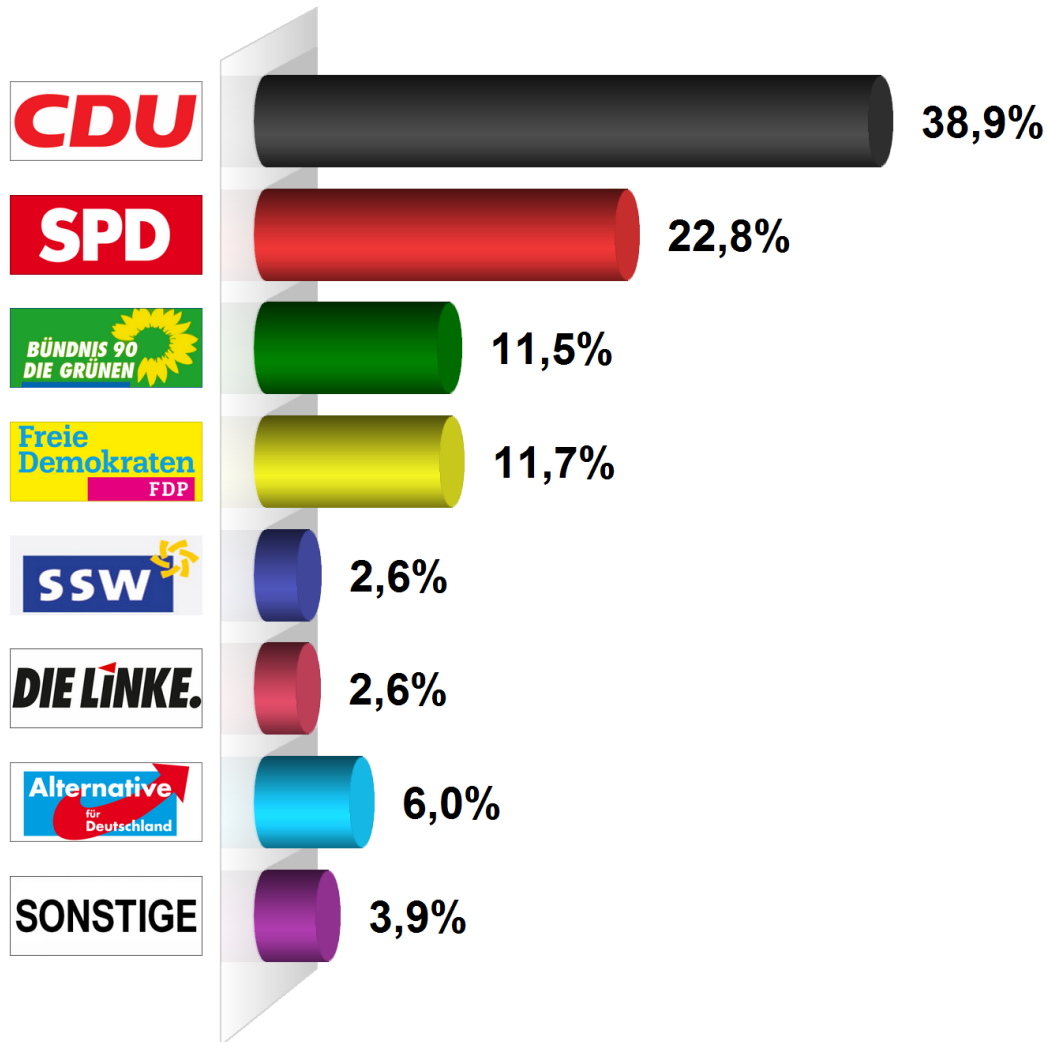

Landtagswahl Zweitstimme 2017

Amt Mittelholstein gesamt

Endergebnis

Wahlberechtigte insgesamt	19.697
Wähler/-innen	13.609
Ungültige Zweitstimmen	121
Gültige Zweitstimmen	13.488
Wahlbeteiligung	69,1%

	Zweitstimmen	Anteil
CDU	5.242	38,9%
SPD	3.076	22,8%
GRÜNE	1.557	11,5%
FDP	1.575	11,7%
SSW	357	2,6%
DIE LINKE	350	2,6%
AfD	811	6,0%
Sonstige	520	3,9%