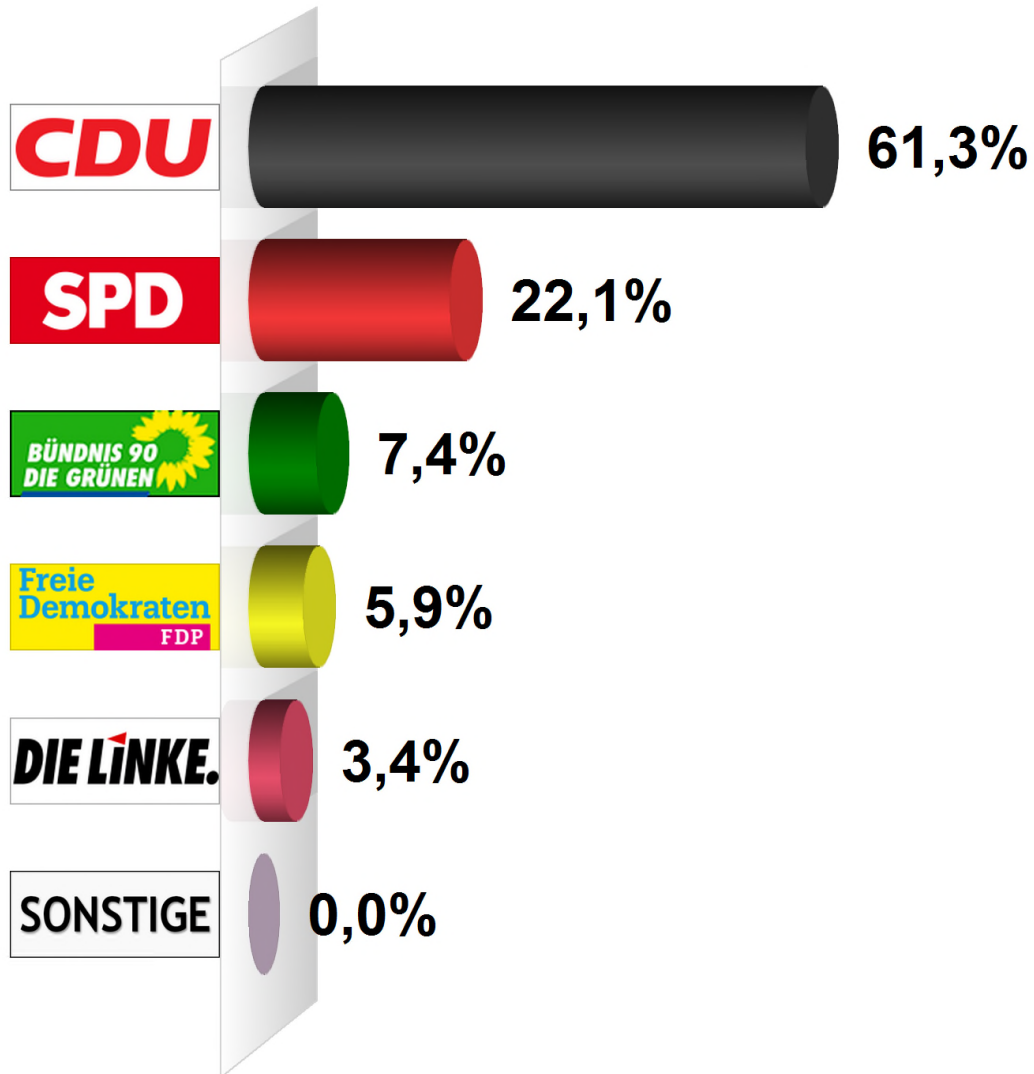

Landtagswahl Erststimme 2017

Gemeinde Steinfeld

Endergebnis

Wahlberechtigte insgesamt	298
Wähler/-innen	210
Ungültige Erststimmen	6
Gültige Erststimmen	204
Wahlbeteiligung	70,5%

	Erststimmen	Anteil
Arp	125	61,3%
Bolln	45	22,1%
Voß	15	7,4%
Goronczy	12	5,9%
Borkowski	7	3,4%
Sonstige	0	0,0%