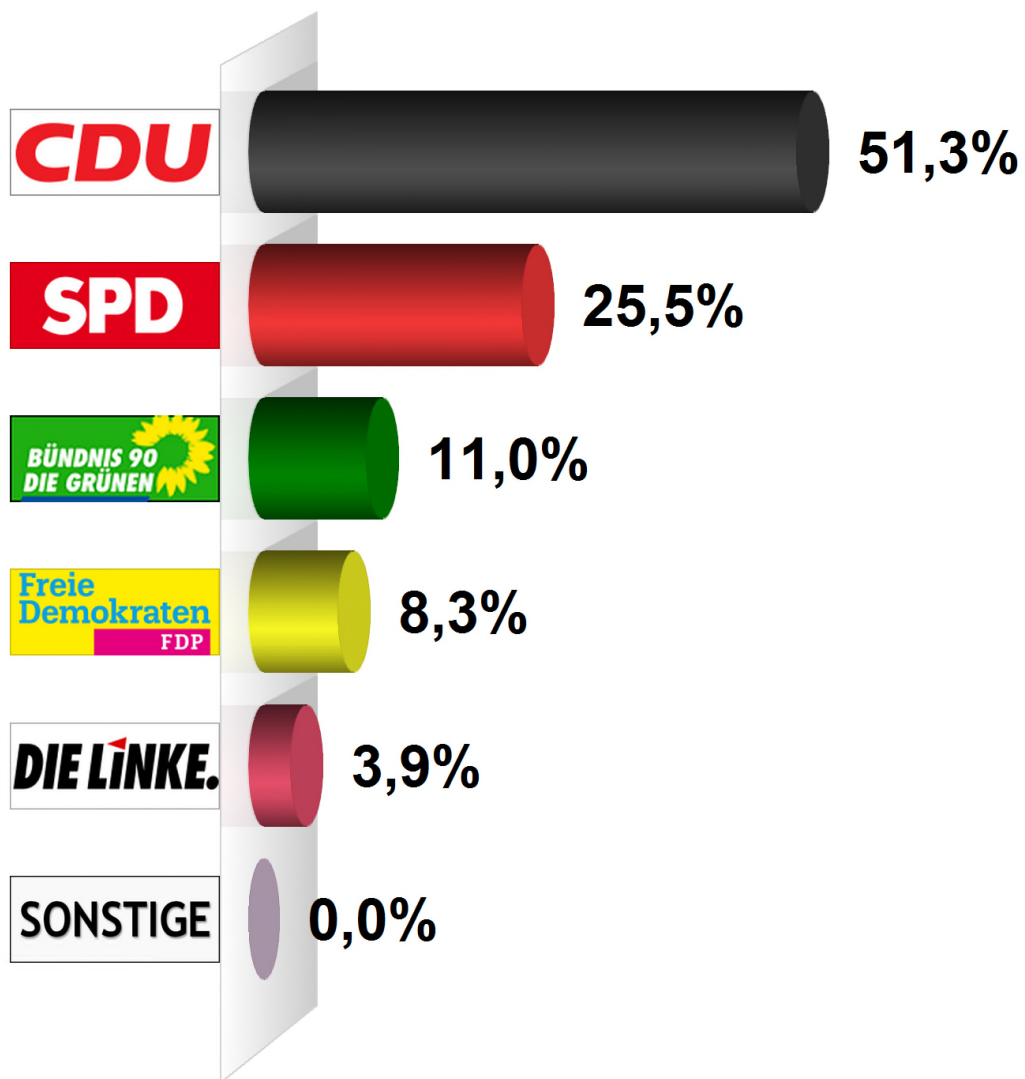

# Landtagswahl Erststimme 2017

## Gemeinde Nindorf

### Endergebnis

Wahlberechtigte insgesamt	504
Wähler/-innen	345
Ungültige Erststimmen	8
Gültige Erststimmen	337
Wahlbeteiligung	68,5%

	Erststimmen	Anteil
Arp	173	51,3%
Bolln	86	25,5%
Voß	37	11,0%
Goronczy	28	8,3%
Borkowski	13	3,9%
Sonstige	0	0,0%