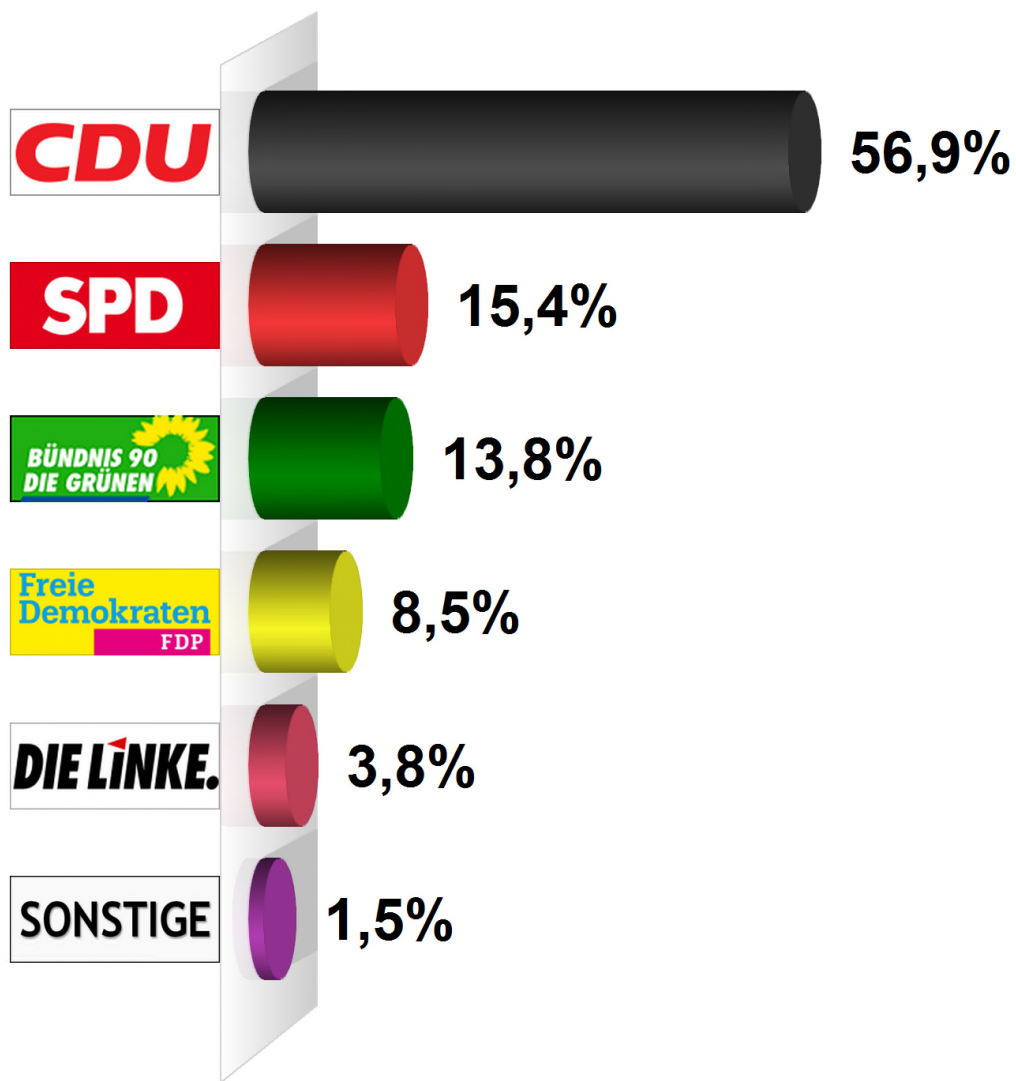

# Landtagswahl Erststimme 2017

## Gemeinde Mörel

### Endergebnis

Wahlberechtigte insgesamt	187
Wähler/-innen	133
Ungültige Erststimmen	3
Gültige Erststimmen	130
Wahlbeteiligung	71,1%

	Erststimmen	Anteil
Arp	74	56,9%
Bolln	20	15,4%
Voß	18	13,8%
Goronczy	11	8,5%
Borkowski	5	3,8%
Sonstige	2	1,5%