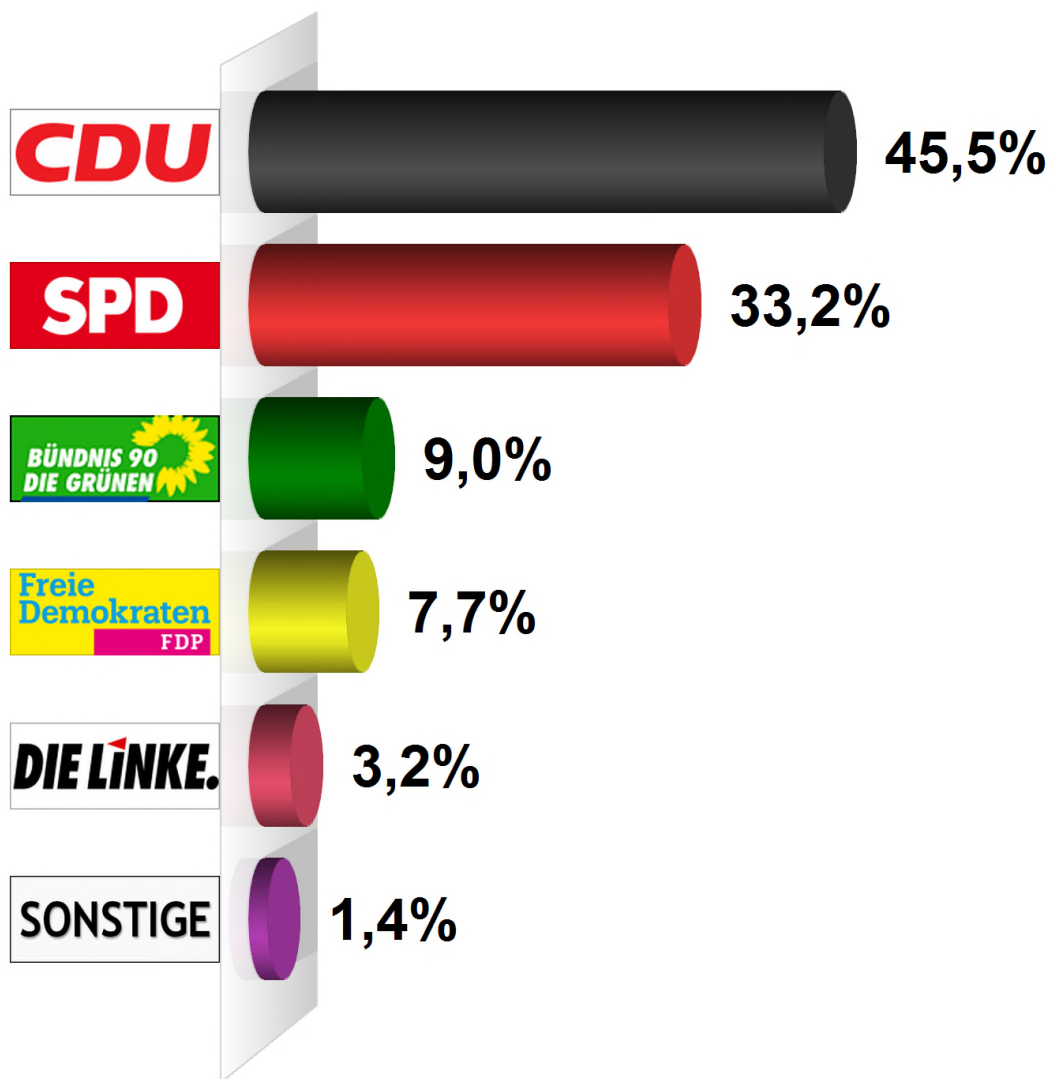

Landtagswahl Erststimme 2017

Gemeinde Hohenwestedt

Endergebnis

Wahlberechtigte insgesamt	4.284
Wähler/-innen	2.224
Ungültige Erststimmen	59
Gültige Erststimmen	2.165
Wahlbeteiligung	51,9%

	Erststimmen	Anteil
Arp	985	45,5%
Bolln	718	33,2%
Voß	194	9,0%
Goronczy	167	7,7%
Borkowski	70	3,2%
Sonstige	31	1,4%