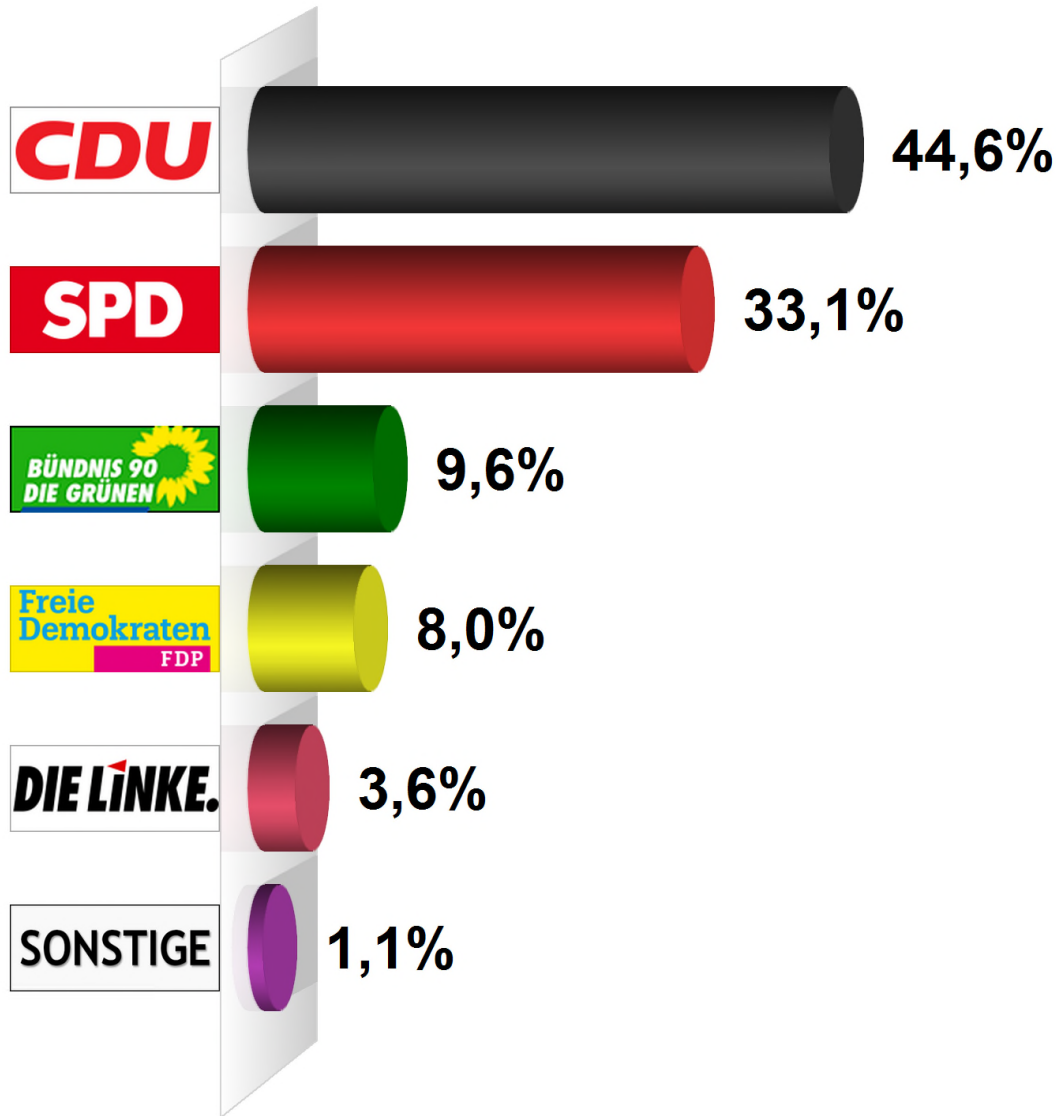

Landtagswahl Erststimme 2017

12/2 Hohenwestedt-Mitte

Wahlberechtigte insgesamt	1.416
Wähler/-innen	668
Ungültige Erststimmen	22
Gültige Erststimmen	646
Wahlbeteiligung	47,2%

	Erststimmen	Anteil
Arp	288	44,6%
Bolln	214	33,1%
Voß	62	9,6%
Goronczy	52	8,0%
Borkowski	23	3,6%
Sonstige	7	1,1%