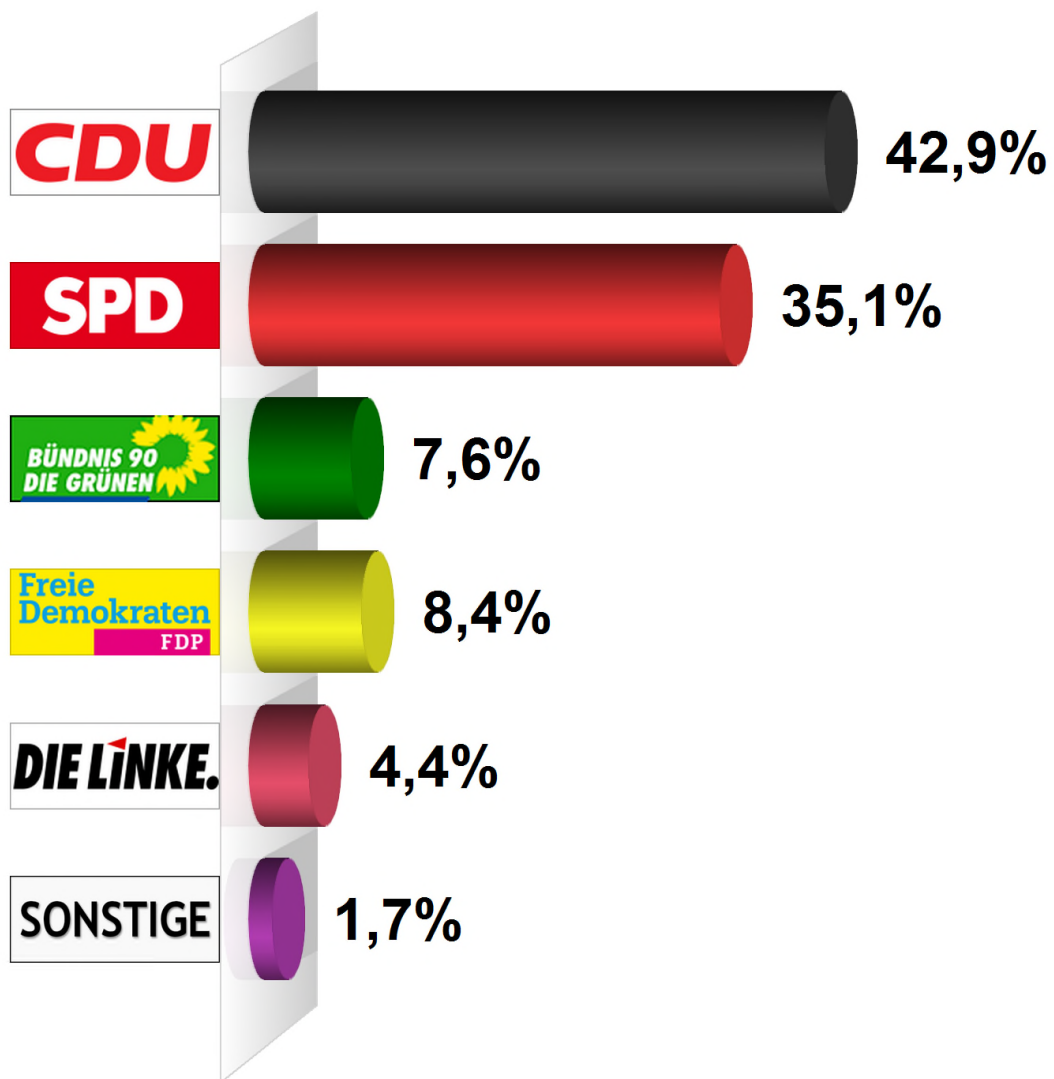

Landtagswahl Erststimme 2017

Gemeinde Hanerau-Hademarschen

Endergebnis

Wahlberechtigte insgesamt	2.424
Wähler/-innen	1.275
Ungültige Erststimmen	46
Gültige Erststimmen	1.229
Wahlbeteiligung	52,6%

	<i>Erststimmen</i>	<i>Anteil</i>
Arp	527	42,9%
Bolln	431	35,1%
Voß	93	7,6%
Goronczy	103	8,4%
Borkowski	54	4,4%
Sonstige	21	1,7%