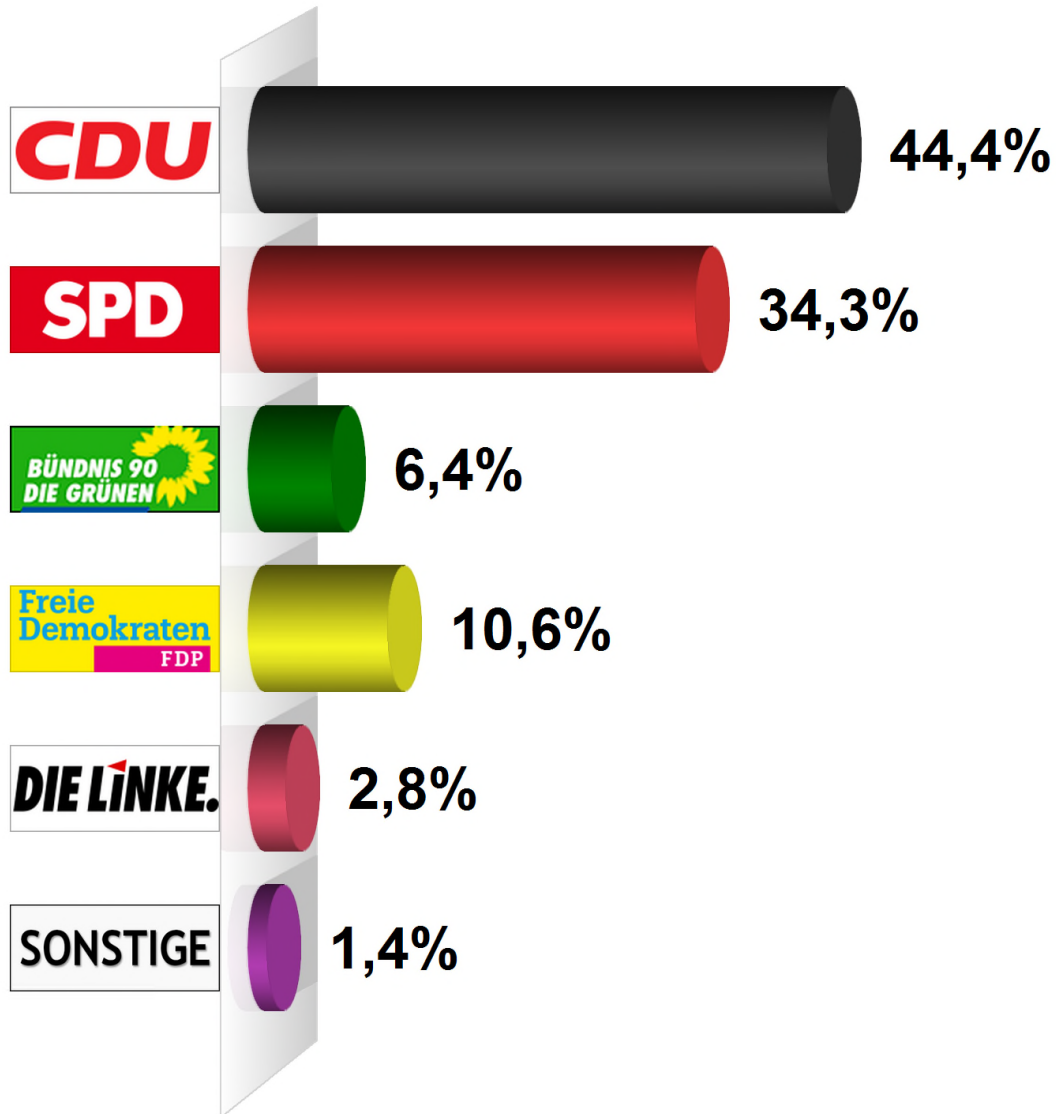

Landtagswahl Erststimme 2017

10/1 Hanerau-Hademarschen Süd

Wahlberechtigte insgesamt	773
Wähler/-innen	437
Ungültige Erststimmen	14
Gültige Erststimmen	423
Wahlbeteiligung	56,5%

	Erststimmen	Anteil
Arp	188	44,4%
Bolln	145	34,3%
Voß	27	6,4%
Goronczy	45	10,6%
Borkowski	12	2,8%
Sonstige	6	1,4%