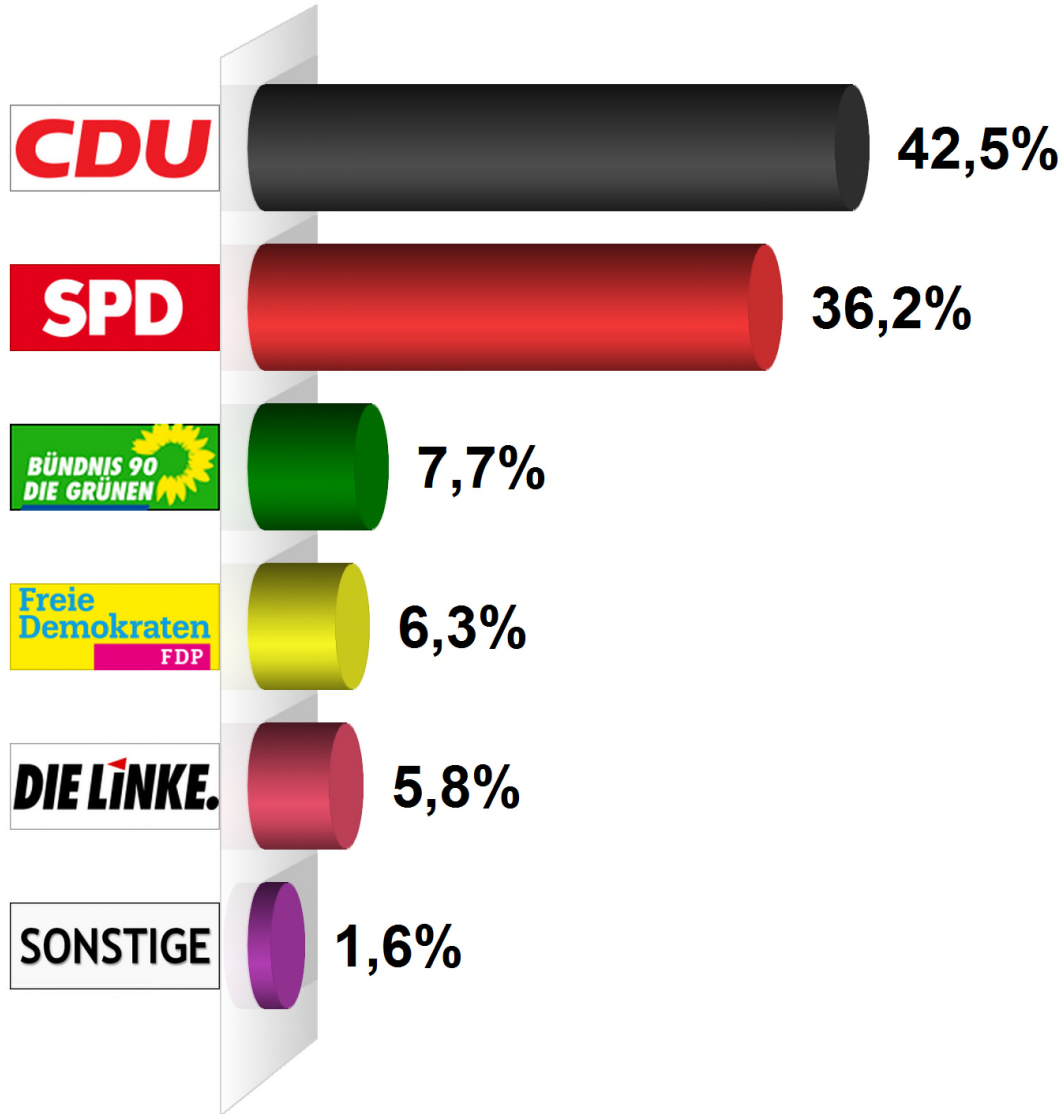

Landtagswahl Erststimme 2017

10/2 Hanerau-Hademarschen Nord

Wahlberechtigte insgesamt	857
Wähler/-innen	446
Ungültige Erststimmen	15
Gültige Erststimmen	431
Wahlbeteiligung	52,0%

	<i>Erststimmen</i>	<i>Anteil</i>
Arp	183	42,5%
Bolln	156	36,2%
Voß	33	7,7%
Goronczy	27	6,3%
Borkowski	25	5,8%
Sonstige	7	1,6%