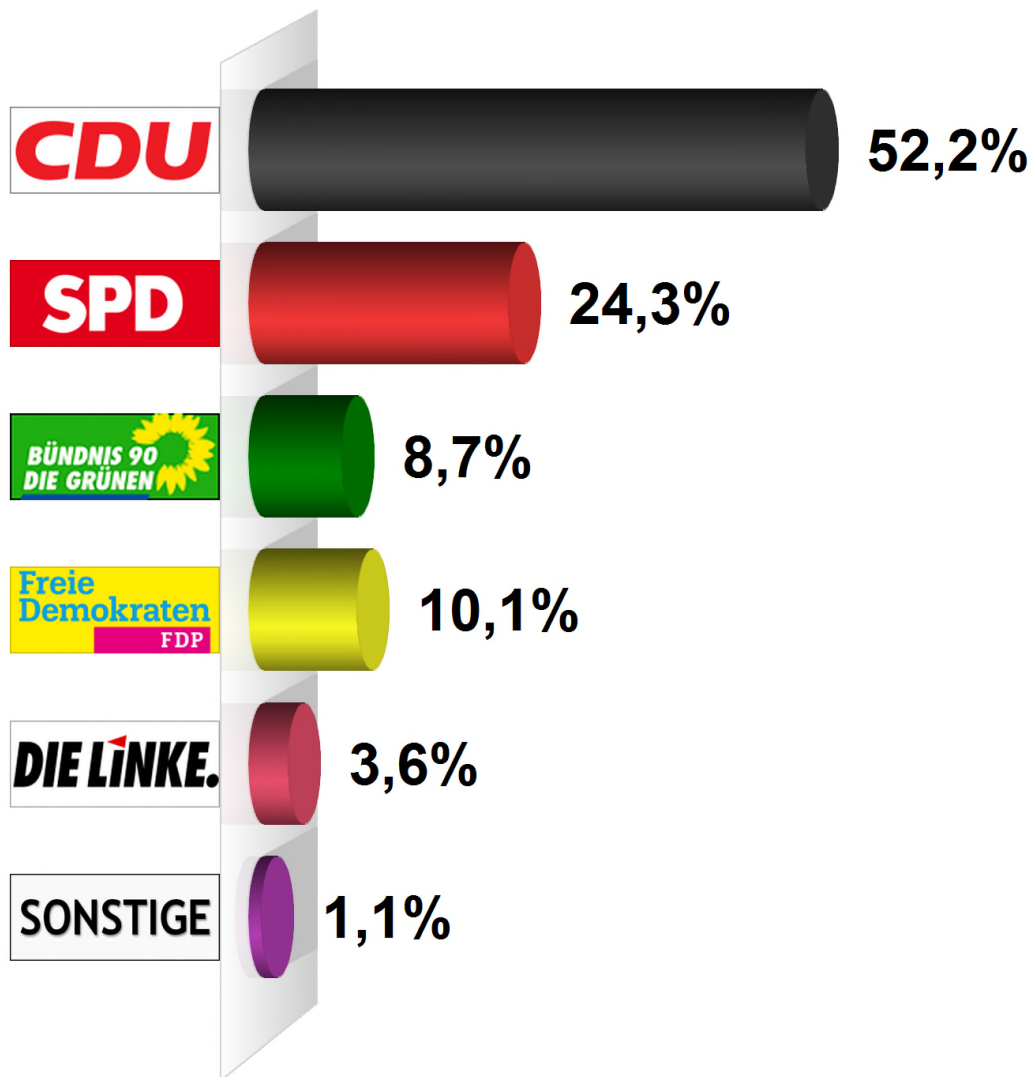

Landtagswahl Erststimme 2017

Gemeinde Beringstedt

Endergebnis

Wahlberechtigte insgesamt	576
Wähler/-innen	375
Ungültige Erststimmen	17
Gültige Erststimmen	358
Wahlbeteiligung	65,1%

	<i>Erststimmen</i>	<i>Anteil</i>
Arp	187	52,2%
Bolln	87	24,3%
Voß	31	8,7%
Goronczy	36	10,1%
Borkowski	13	3,6%
Sonstige	4	1,1%