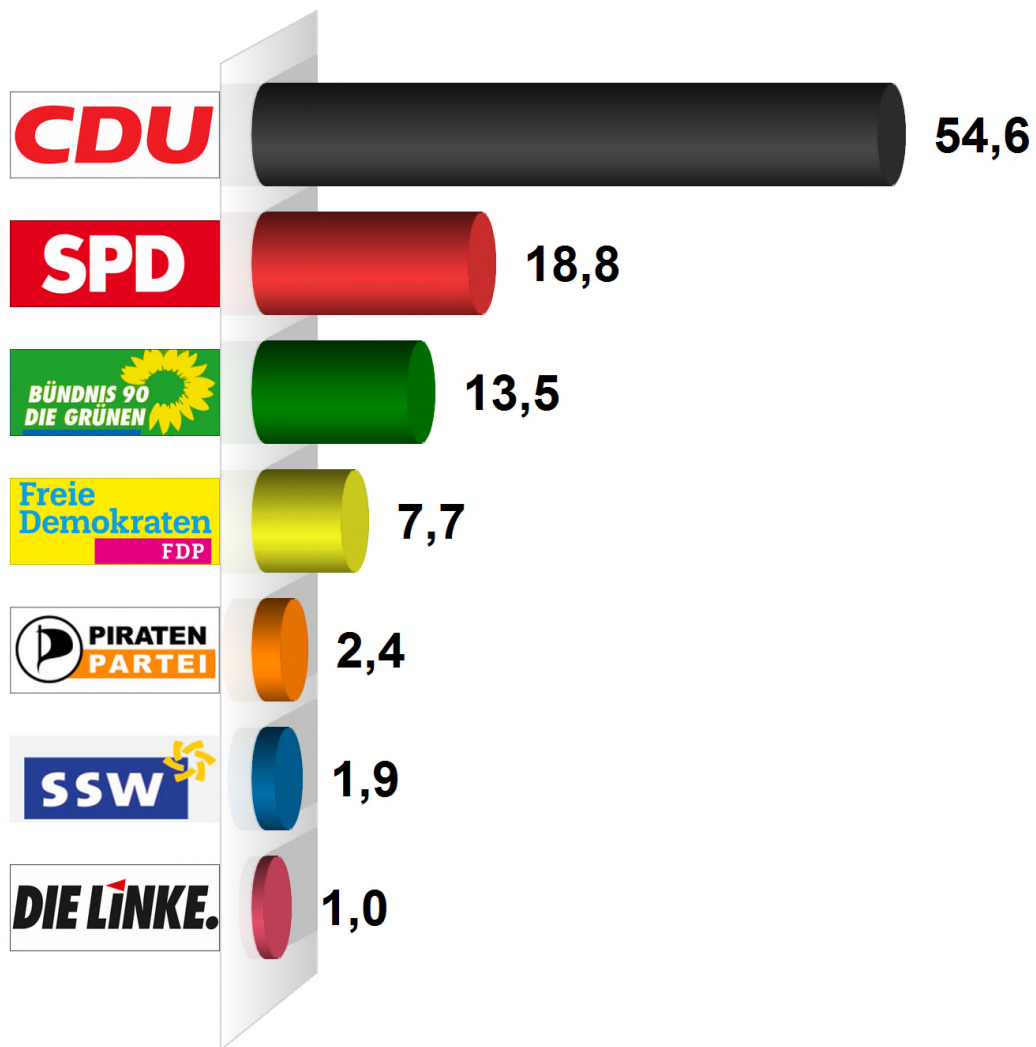

Kreistagswahl 2013

Gemeinde Remmels

Endergebnis

Wahlberechtigte insges.	369
Wähler/ -innen	208
Ungültige Stimmen	1
Gültige Stimmen	207
Wahlbeteiligung	56,4%

	<i>Stimmen</i>	<i>Anteil</i>
Martin Harders (CDU)	113	54,6%
Otto Griefnow (SPD)	39	18,8%
Frank Stephan (GRÜNE)	28	13,5%
Ulrich Bott (FDP)	16	7,7%
Richard Scheibel	5	2,4%
Enrique Ruiz Hampel	4	1,9%
Ingo Henning (DIE LINKE)	2	1,0%