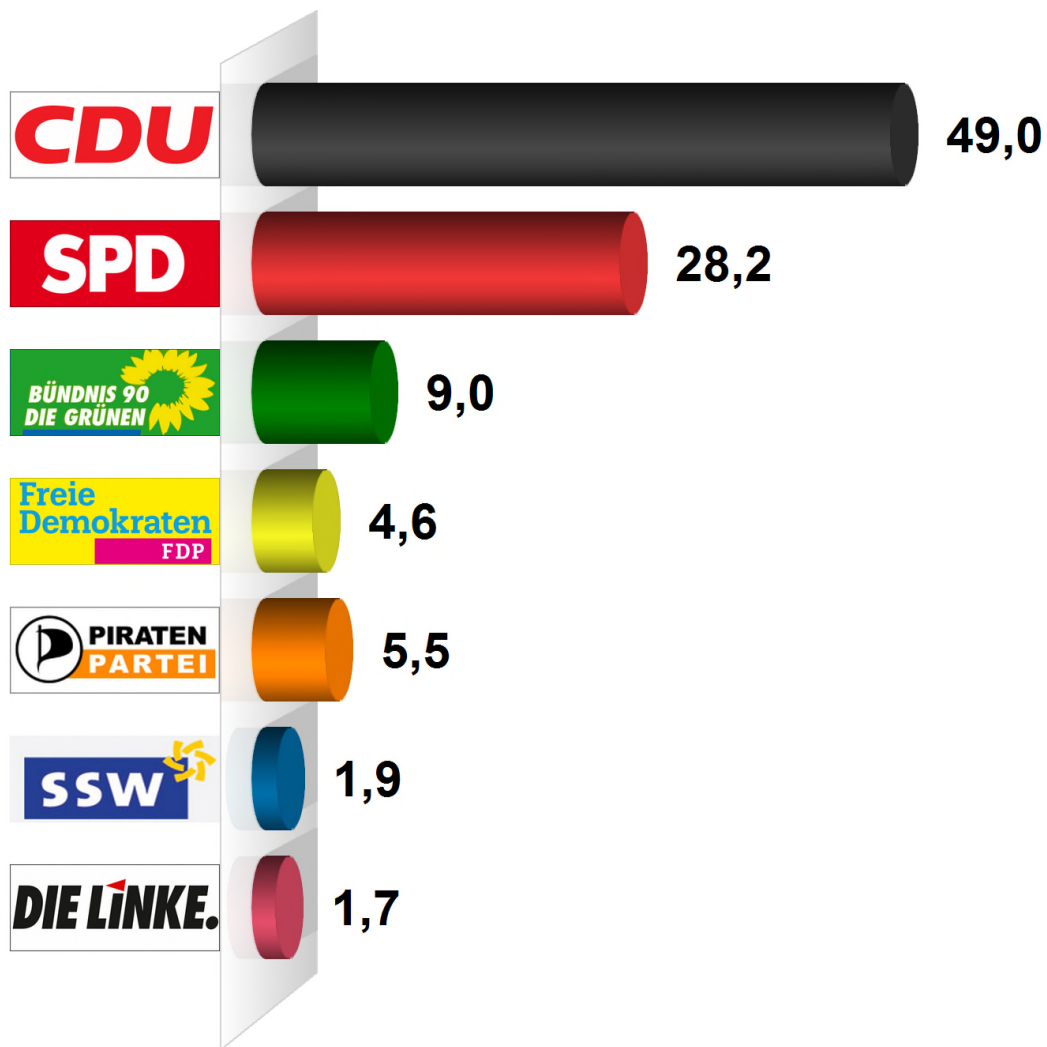

Kreistagswahl 2013

Gemeinde Padenstedt

Endergebnis

Wahlberechtigte insges.	1.275
Wähler/ -innen	647
Ungültige Stimmen	16
Gültige Stimmen	631
Wahlbeteiligung	50,7%

	<i>Stimmen</i>	<i>Anteil</i>
ReimerTank (CDU)	309	49,0%
Iris Ploog (SPD)	178	28,2%
Norbert Schildbach	57	9,0%
Jan Butenschön (FDP)	29	4,6%
Jan Rohwer (PIRATEN)	35	5,5%
Volker Plath (SSW)	12	1,9%
Karsten Pfeiffer	11	1,7%