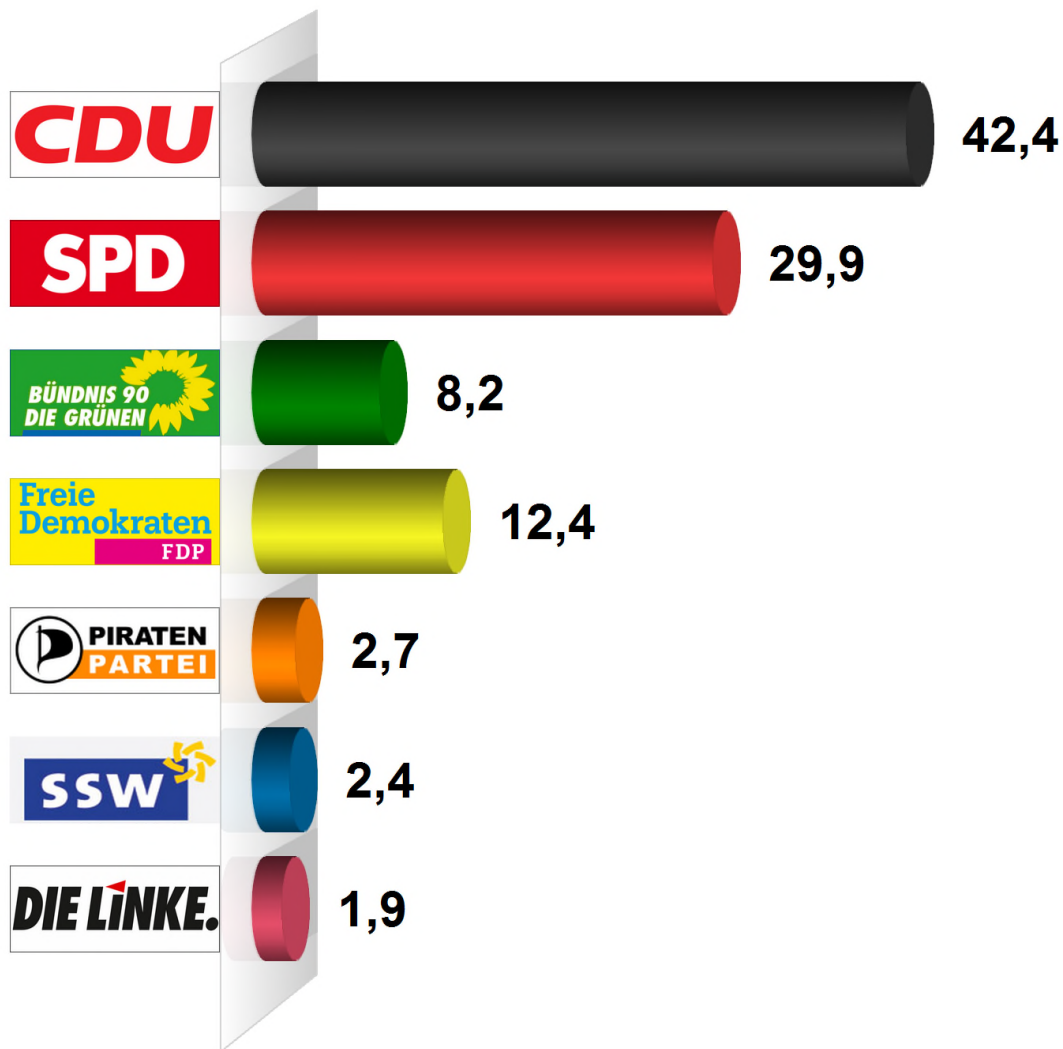

Kreistagswahl 2013

WBZ Hohenwestedt-Mitte

Wahlberechtigte insges.	1.492
Wähler/ -innen	593
Ungültige Stimmen	11
Gültige Stimmen	582
Wahlbeteiligung	39,7%

	Stimmen	Anteil
ReimerTank (CDU) . . .	247	42,4%
Iris Ploog (SPD)	174	29,9%
Norbert Schildbach . . .	48	8,2%
Jan Butenschön (FDP) .	72	12,4%
Jan Rohwer (PIRATEN) .	16	2,7%
Volker Plath (SSW) . . .	14	2,4%
Karsten Pfeiffer	11	1,9%