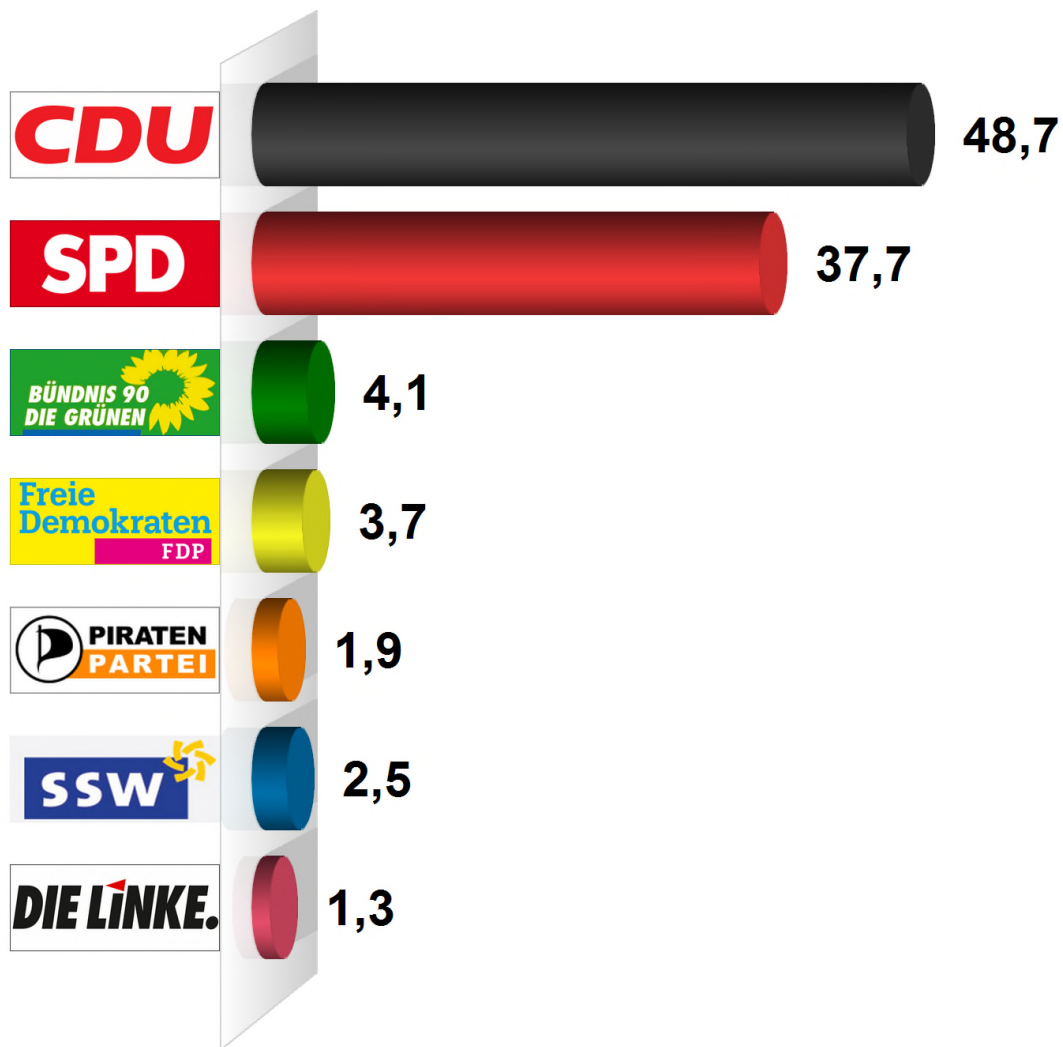

Kreistagswahl 2013

Gemeinde Hanerau-Hademarschen

Endergebnis

Wahlberechtigte insges.	2.476
Wähler/ -innen	1.184
Ungültige Stimmen	29
Gültige Stimmen	1.155
Wahlbeteiligung	47,8%

	Stimmen	Anteil
Martin Harders (CDU)	563	48,7%
Otto Griefnow (SPD)	436	37,7%
Frank Stephan (GRÜNE)	47	4,1%
Ulrich Bott (FDP)	43	3,7%
Richard Scheibel	22	1,9%
Enrique Ruiz Hampel	29	2,5%
Ingo Henning	15	1,3%