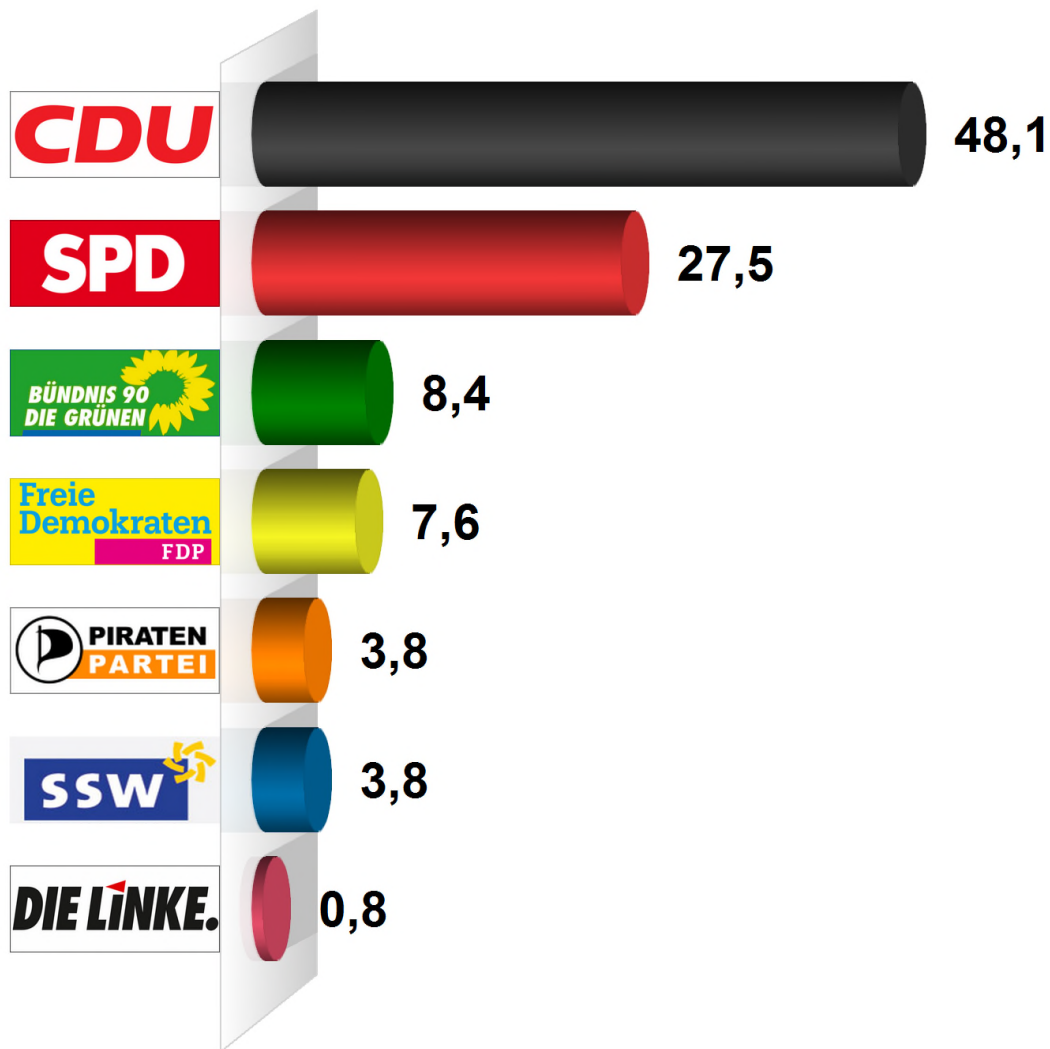

Kreistagswahl 2013

WBZ Aukrug-Innien Süd

Wahlberechtigte insges.	304
Wähler/ -innen	134
Ungültige Stimmen	3
Gültige Stimmen	131
Wahlbeteiligung	44,1%

	Stimmen	Anteil
ReimerTank (CDU)	63	48,1%
Iris Ploog (SPD)	36	27,5%
Norbert Schildbach	11	8,4%
Jan Butenschön (FDP)	10	7,6%
Jan Rohwer (PIRATEN)	5	3,8%
Volker Plath (SSW)	5	3,8%
Karsten Pfeiffer	1	0,8%