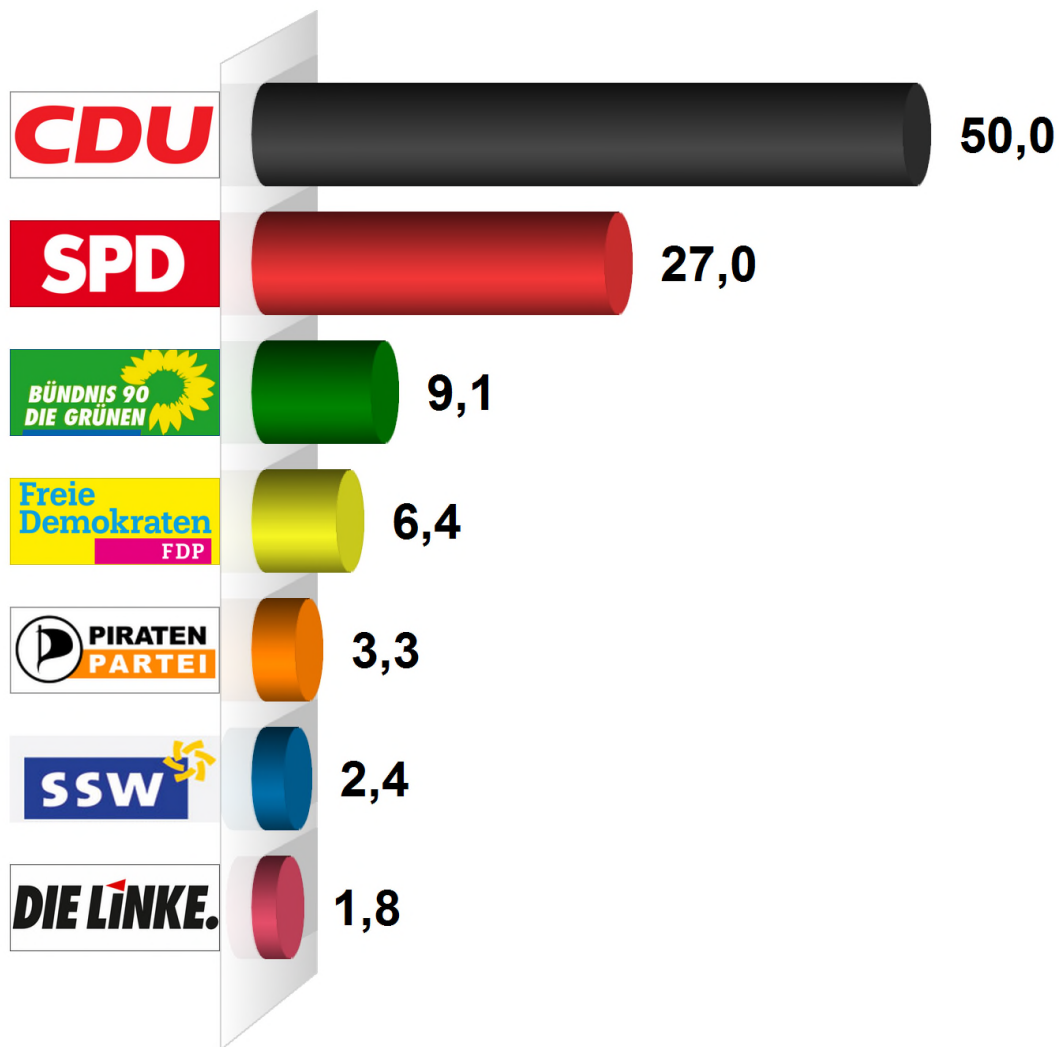

Kreistagswahl 2013

Amt Mittelholstein gesamt

Endergebnis

Wahlberechtigte insges.	19.858
Wähler/ -innen	10.916
Ungültige Stimmen	246
Gültige Stimmen	10.670
Wahlbeteiligung	55,0%

	<i>Stimmen</i>	<i>Anteil</i>
CDU	5.330	50,0%
SPD	2.885	27,0%
GRÜNE	967	9,1%
FDP	684	6,4%
PIRATEN	352	3,3%
SSW	257	2,4%
DIE LINKE	195	1,8%