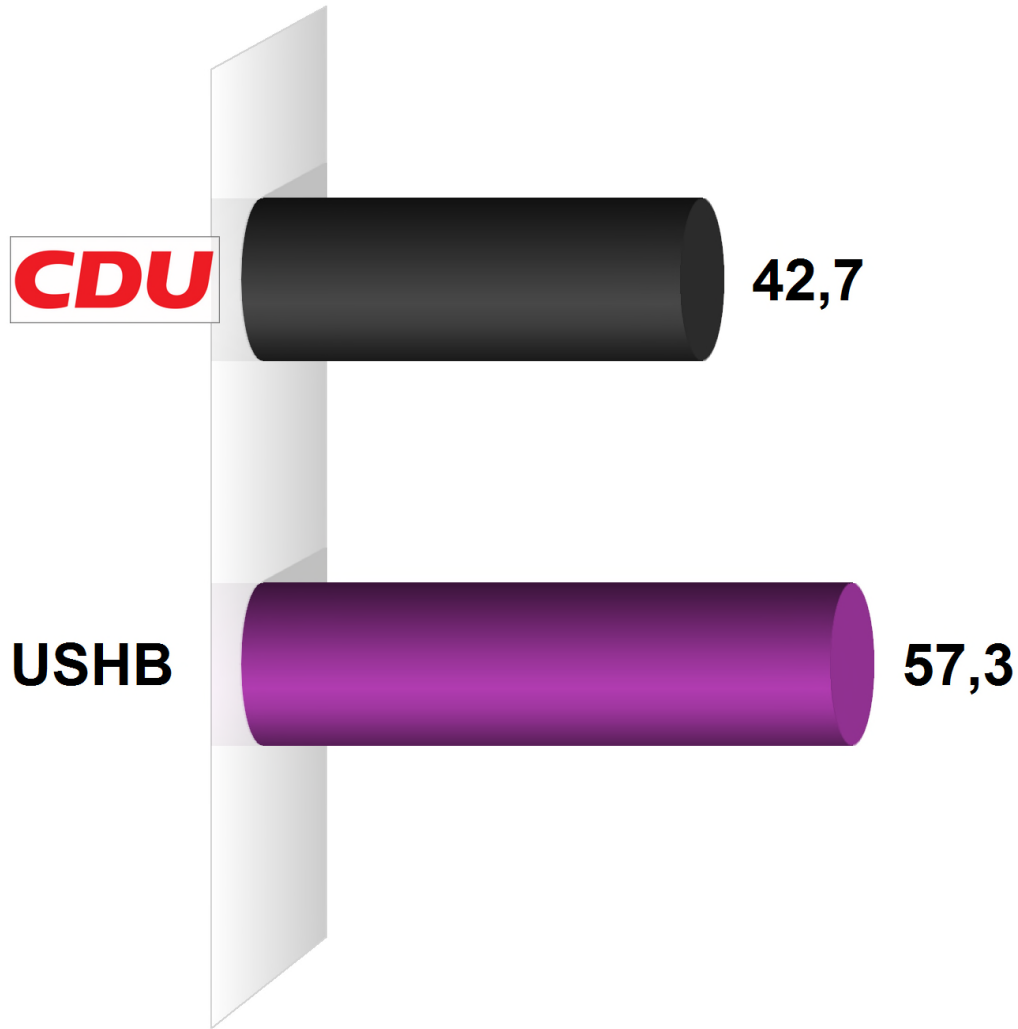

Gemeindewahl Steinfeld 2013

Endergebnis

Wahlberechtigte insgesamt .	313
Wähler/-innen	207
Ungültige Stimmen	6
Gültige Stimmen	864
Wahlbeteiligung	66,1%

	<i>Stimmen</i>	<i>Anteil</i>
CDU	369	42,7%
USHB	495	57,3%