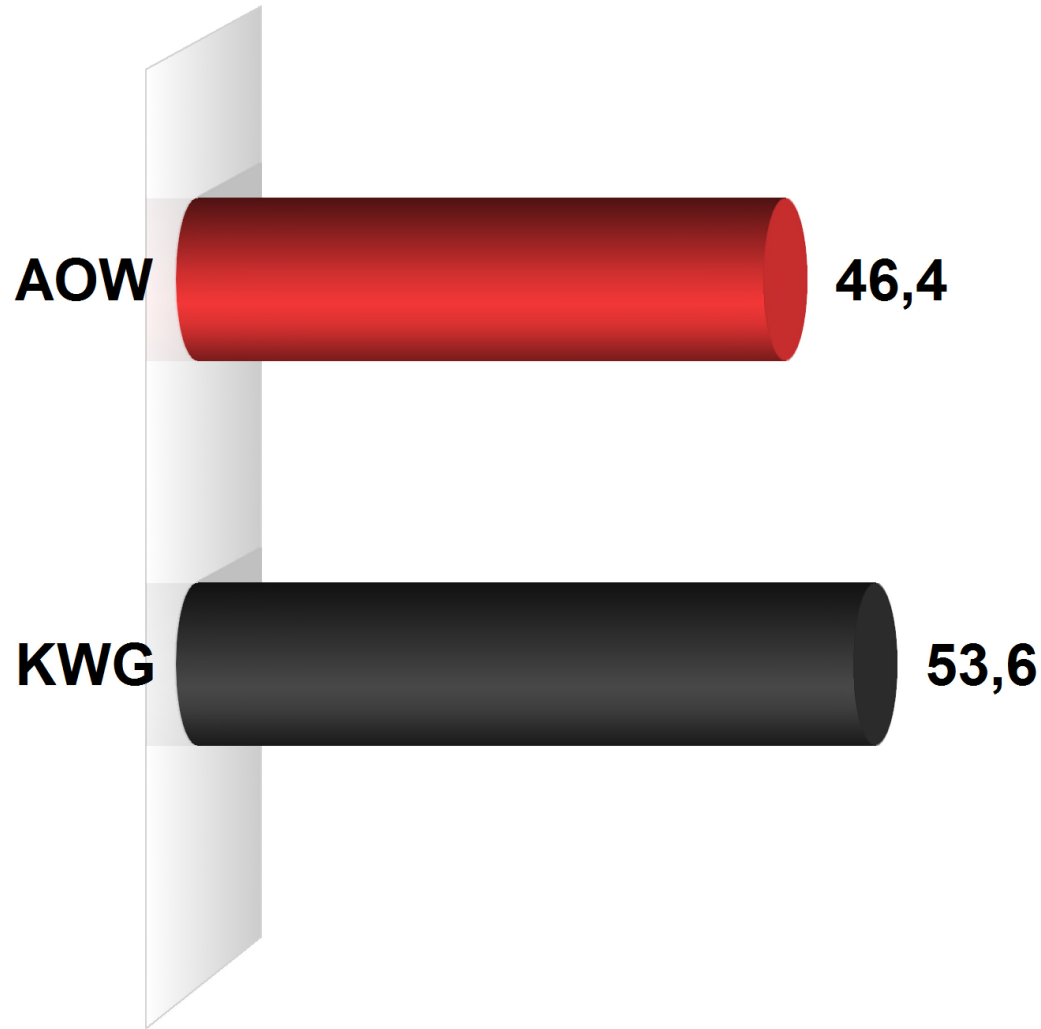

Gemeindewahl Osterstedt 2013

Endergebnis

Wahlberechtigte insgesamt	538
Wähler/-innen	308
Ungültige Stimmen	5
Gültige Stimmen	1.454
Wahlbeteiligung	57,2%

	<i>Stimmen</i>	<i>Anteil</i>
AOW	675	46,4%
KWG	779	53,6%