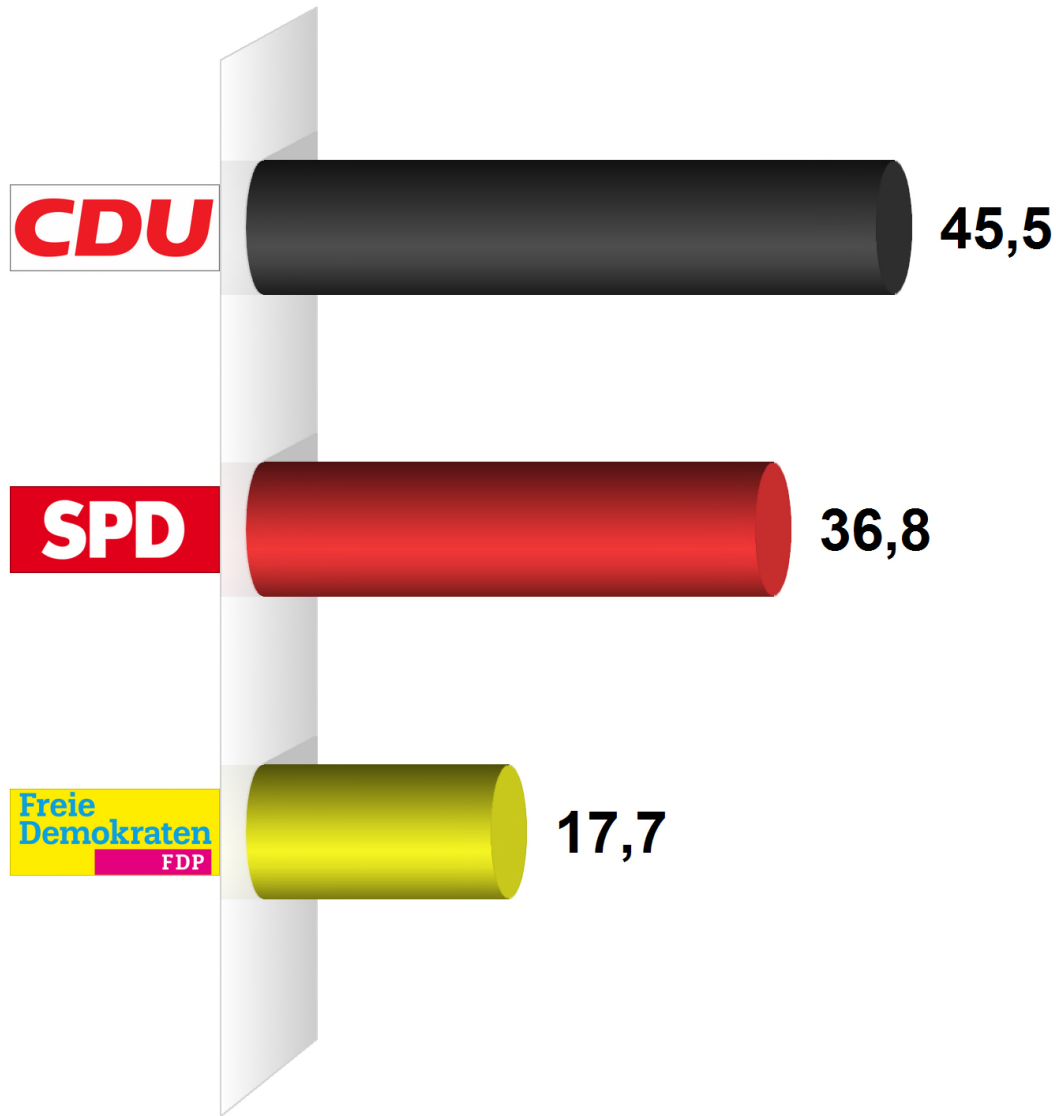

Gemeindewahl Hohenwestedt 2013

Endergebnis

Wahlberechtigte insgesamt .	4.291
Wähler/-innen	1.975
Ungültige Stimmen	50
Gültige Stimmen	5.085
Wahlbeteiligung	46,0%

	<i>Stimmen</i>	<i>Anteil</i>
CDU	2.315	45,5%
SPD	1.871	36,8%
FDP	899	17,7%