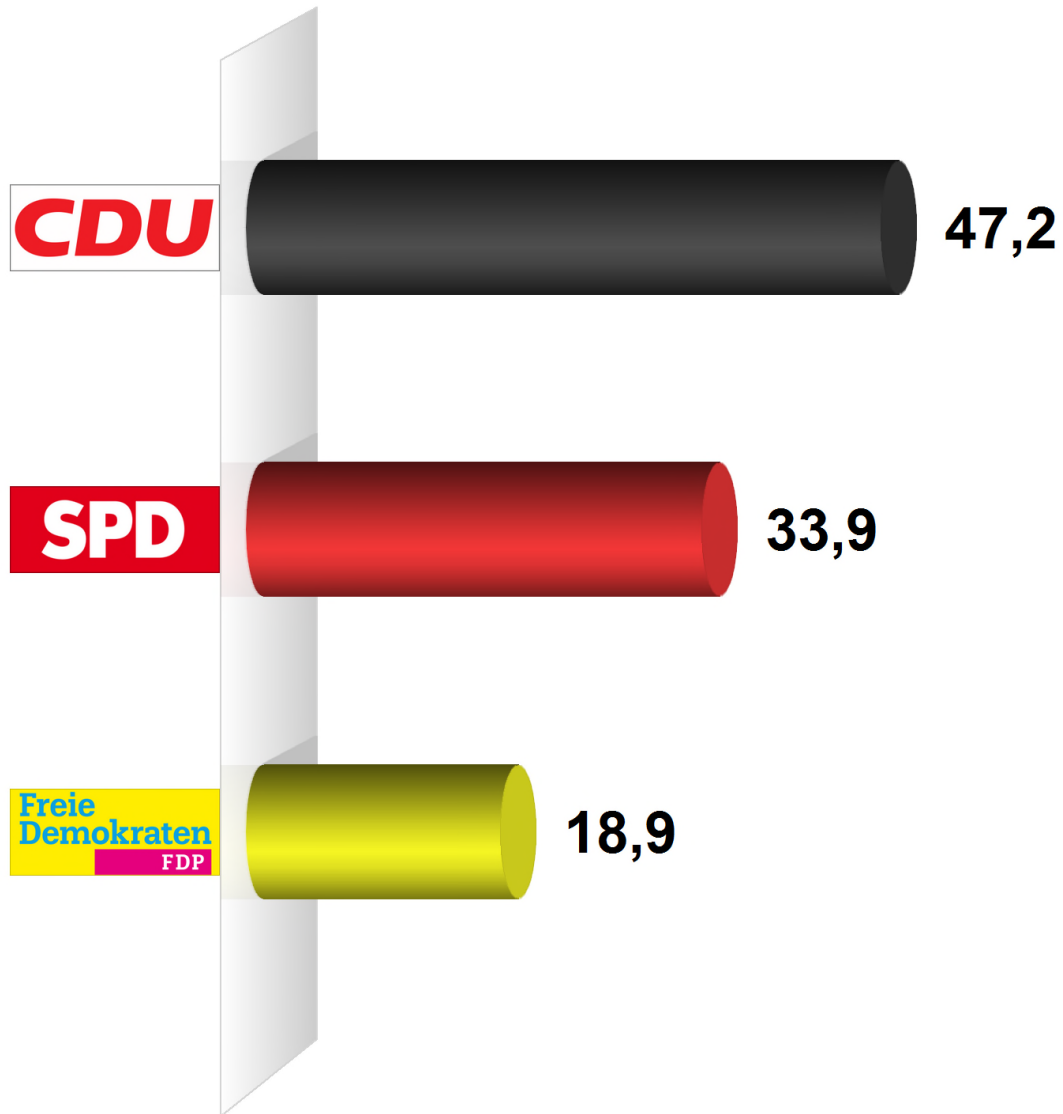

Gemeindewahl Hohenwestedt 2013

Hohenwestedt-Ost

Wahlberechtigte insgesamt .	1.395
Wähler/-innen	704
Ungültige Stimmen	14
Gültige Stimmen	1.854
Wahlbeteiligung	50,5%

	<i>Stimmen</i>	<i>Anteil</i>
CDU	876	47,2%
SPD	628	33,9%
FDP	350	18,9%