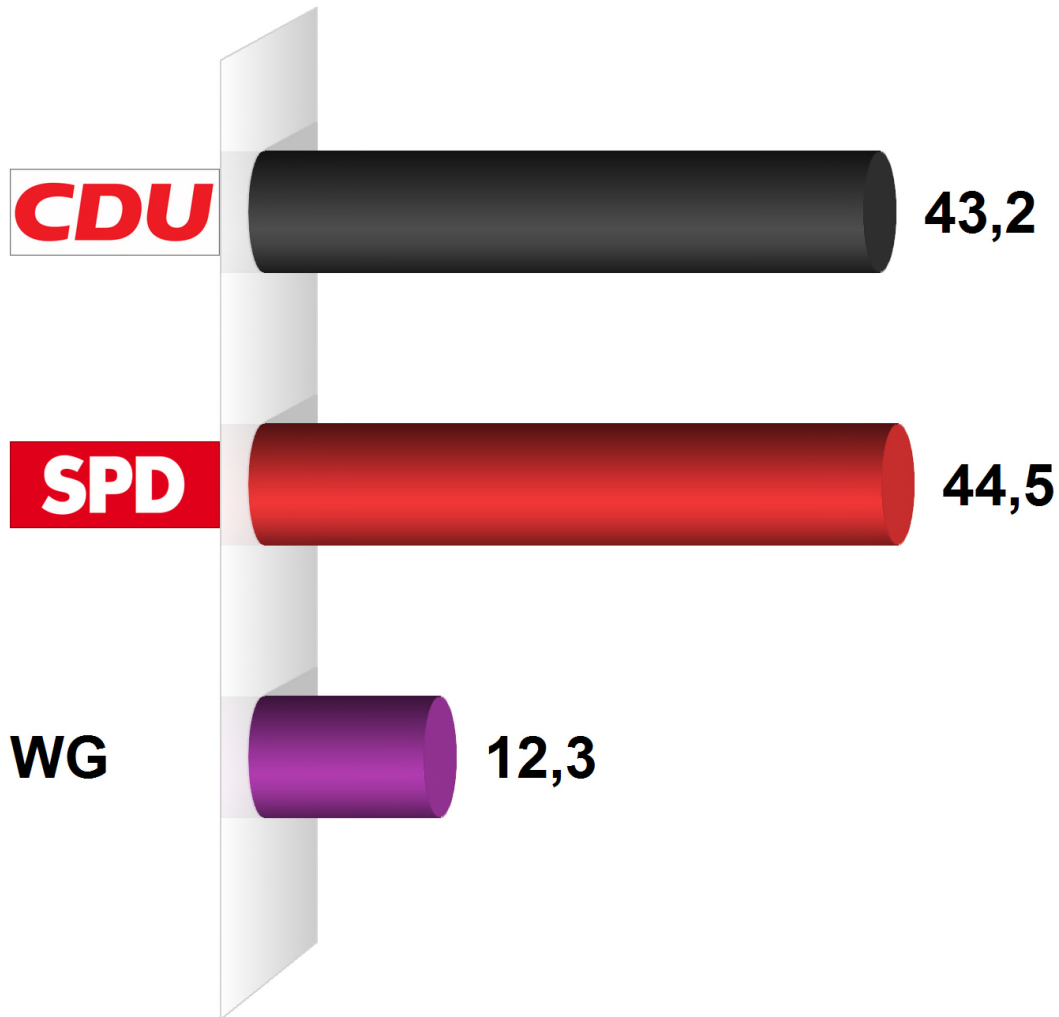

Gemeindewahl Hanerau-Hademarschen 2013

Hanerau-Hademarschen-Nord

Wahlberechtigte insgesamt	850
Wähler/-innen	442
Ungültige Stimmen	10
Gültige Stimmen	1.085
Wahlbeteiligung	52,0%

	<i>Stimmen</i>	<i>Anteil</i>
CDU	469	43,2%
SPD	483	44,5%
WG	133	12,3%