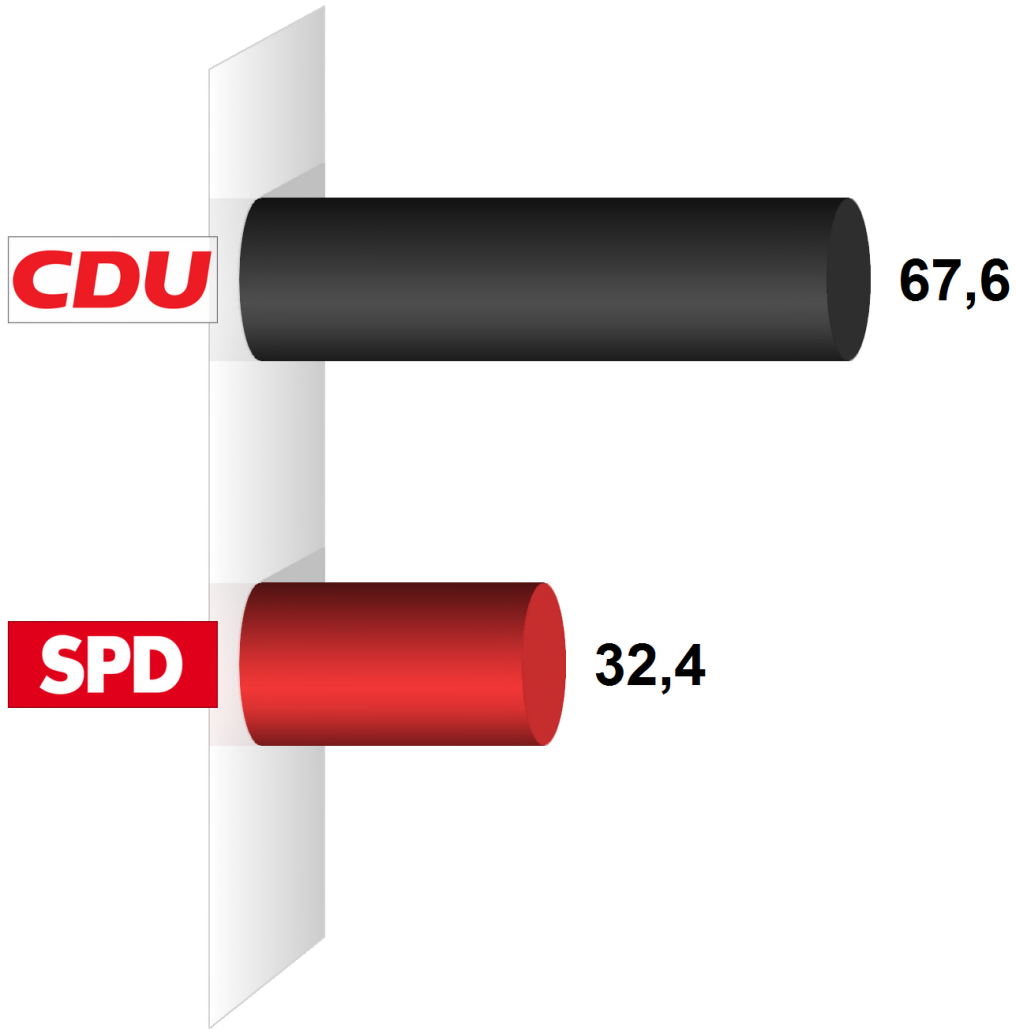

Gemeindewahl Ehndorf 2013

Endergebnis

| | |
|-------------------------------------|-------|
| Wahlberechtigte insgesamt | 525 |
| Wähler/-innen | 320 |
| Ungültige Stimmen | 12 |
| Gültige Stimmen | 1.348 |
| Wahlbeteiligung | 61,0% |

| | <i>Stimmen</i> | <i>Anteil</i> |
|---------------|----------------|---------------|
| CDU | 911 | 67,6% |
| SPD | 437 | 32,4% |