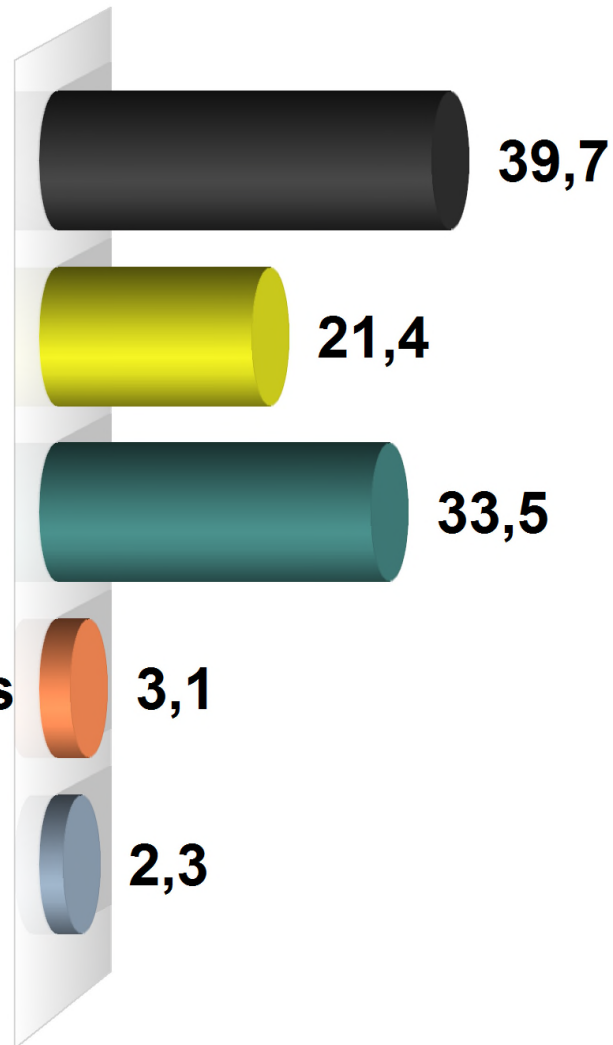

Gemeindewahl Beringstedt 2013

Endergebnis

AWG

KWG

Buchholz-Fuchs

Fuchs

Wahlberechtigte insgesamt	601
Wähler/-innen	378
Ungültige Stimmen	11
Gültige Stimmen	1.667
Wahlbeteiligung	62,9%

	<i>Stimmen</i>	<i>Anteil</i>
CDU	661	39,7%
AWG	357	21,4%
KWG	559	33,5%
Buchholz-Fuchs	51	3,1%
Fuchs	39	2,3%