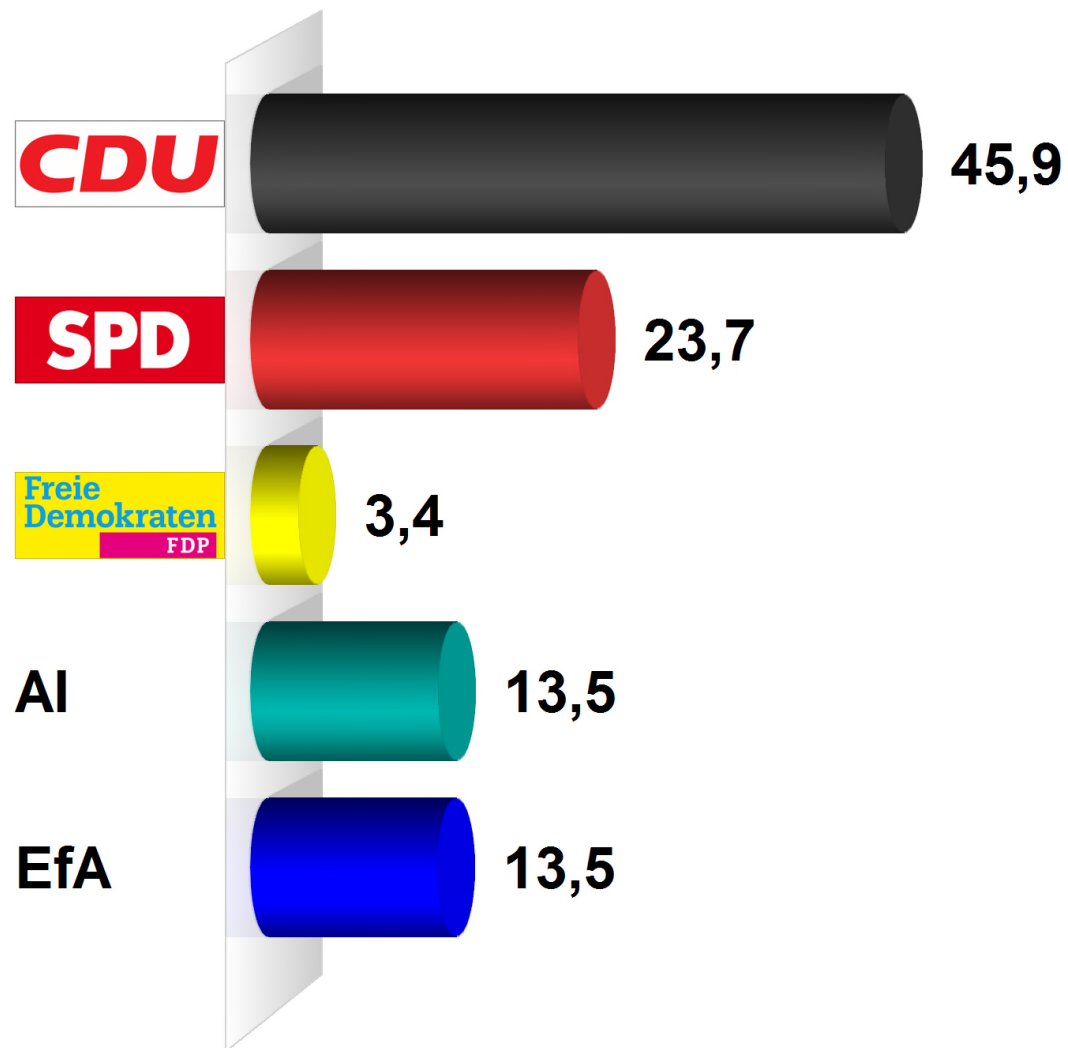

# Gemeindewahl Aukrug 2013

## Endergebnis

Wahlberechtigte insgesamt . . . . .	3.159
Wähler/-innen . . . . .	1.902
Ungültige Stimmen . . . . .	50
Gültige Stimmen . . . . .	5.240
Wahlbeteiligung . . . . .	<b>60,2%</b>

	<i>Stimmen</i>	<i>Anteil</i>
CDU . . . . .	2.404	<b>45,9%</b>
SPD . . . . .	1.240	<b>23,7%</b>
FDP . . . . .	179	<b>3,4%</b>
AI . . . . .	709	<b>13,5%</b>
EfA . . . . .	708	<b>13,5%</b>