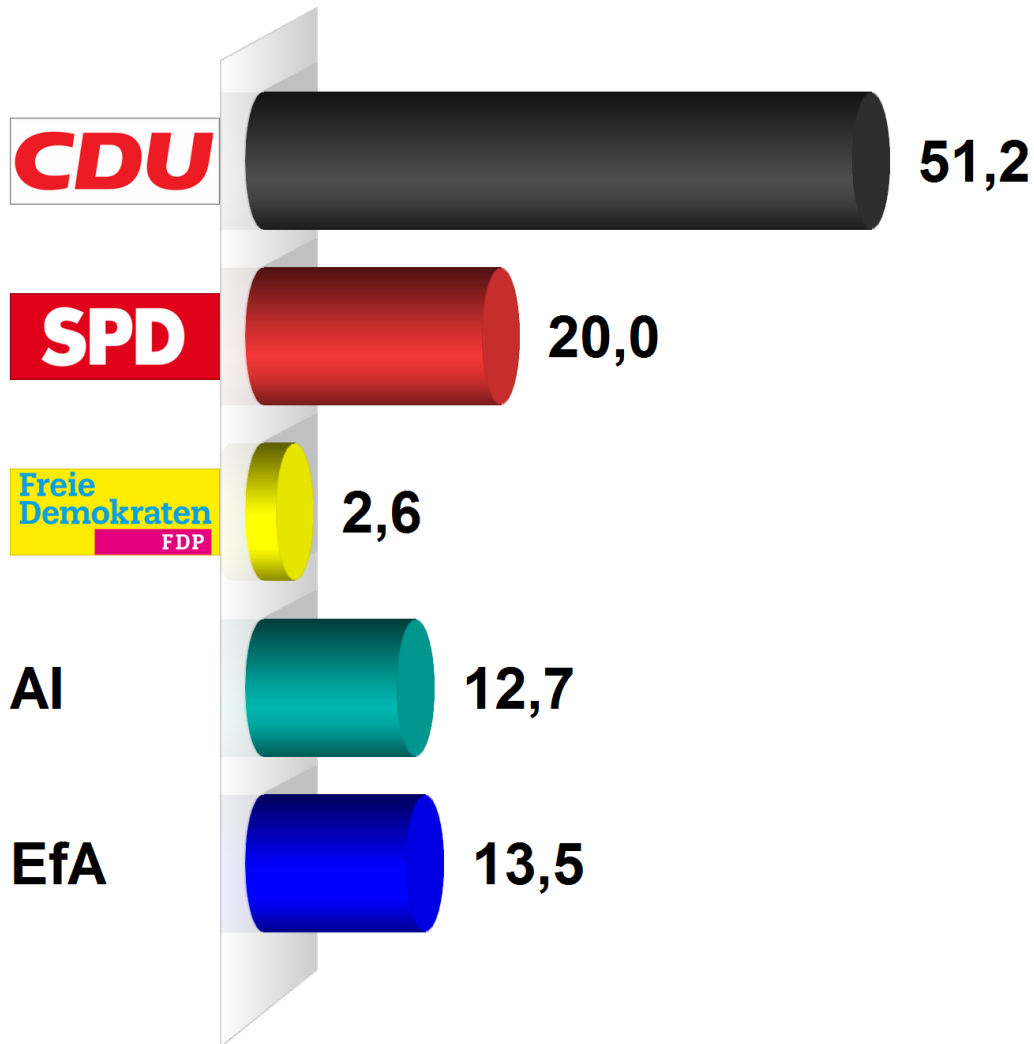

Gemeindewahl Aukrug 2013

Wahlkreis 02/2 - Aukrug-Ost

Endergebnis

Wahlberechtigte insgesamt	1.191
Wähler/-innen	753
Ungültige Stimmen	5
Gültige Stimmen	2.069
Wahlbeteiligung	63,2%

	<i>Stimmen</i>	<i>Anteil</i>
CDU	1.060	51,2%
SPD	413	20,0%
FDP	53	2,6%
AI	263	12,7%
EfA	280	13,5%