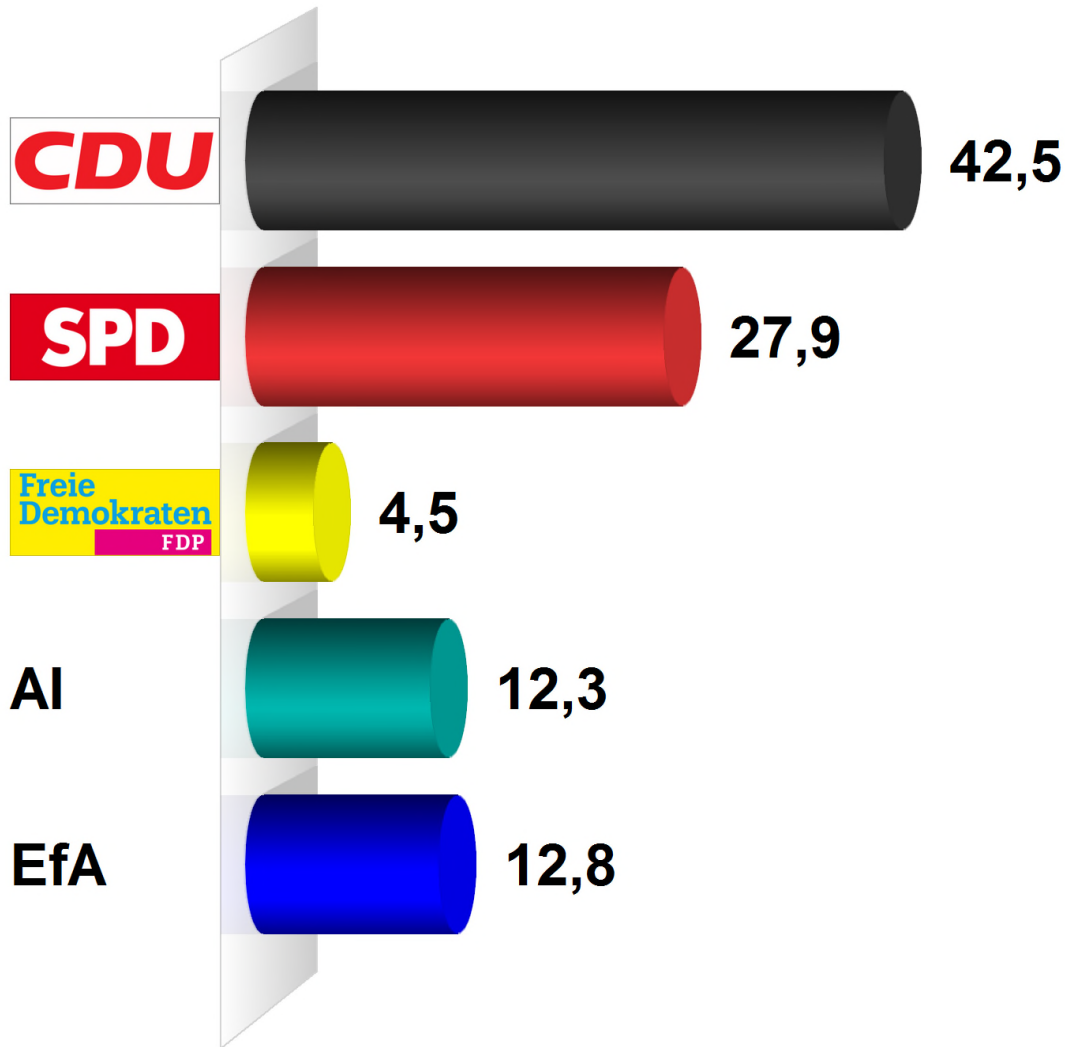

Gemeindewahl Aukrug 2013

Wahlbezirk Aukrug-Innien Nord

Wahlberechtigte insgesamt	1.043
Wähler/-innen	628
Ungültige Stimmen	3
Gültige Stimmen	1.744
Wahlbeteiligung	60,2%

	<i>Stimmen</i>	<i>Anteil</i>
CDU	742	42,5%
SPD	486	27,9%
FDP	78	4,5%
AI	214	12,3%
EfA	224	12,8%