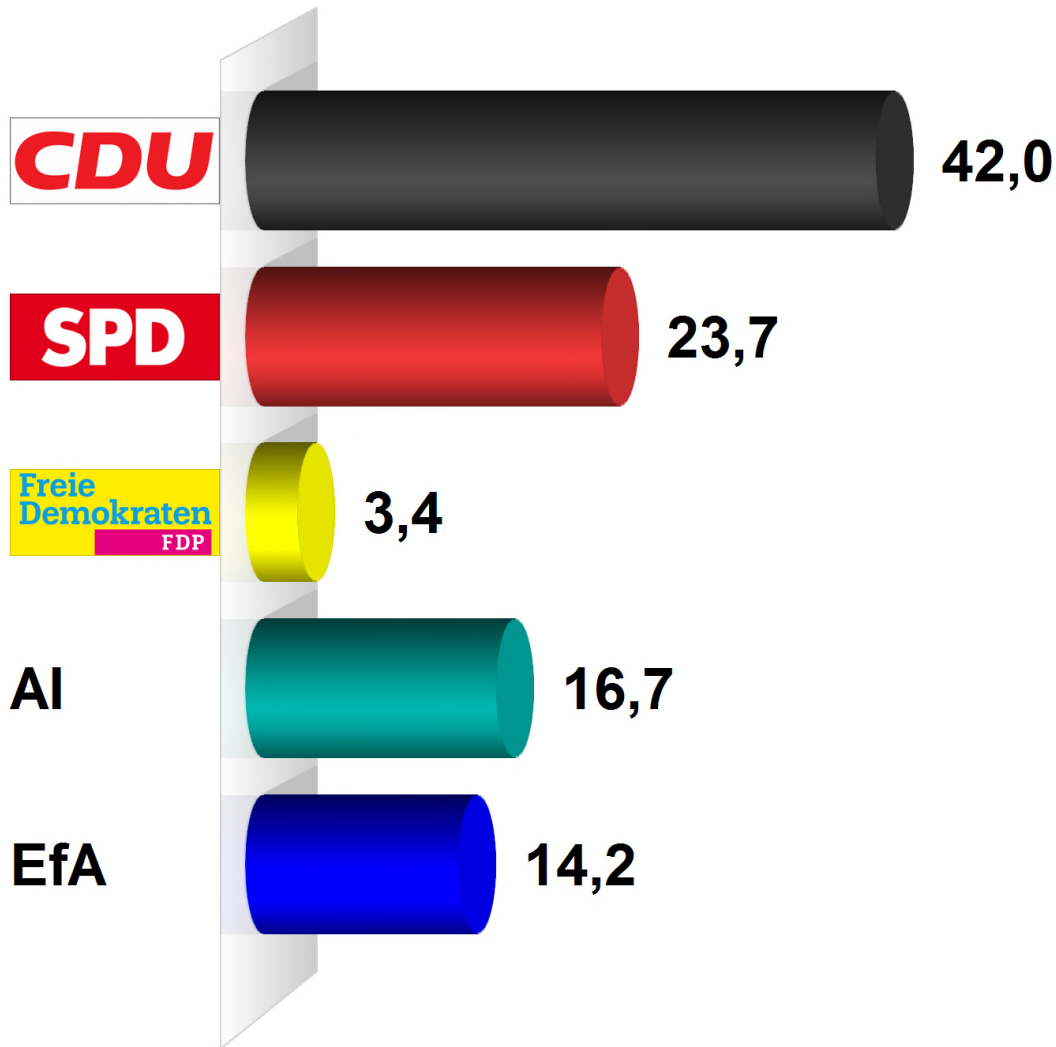

Gemeindewahl Aukrug 2013

Wahlbezirk Aukrug-Homfeld

Wahlberechtigte insgesamt	337
Wähler/-innen	199
Ungültige Stimmen	40
Gültige Stimmen	557
Wahlbeteiligung	59,1%

	<i>Stimmen</i>	<i>Anteil</i>
CDU	234	42,0%
SPD	132	23,7%
FDP	19	3,4%
AI	93	16,7%
EfA	79	14,2%