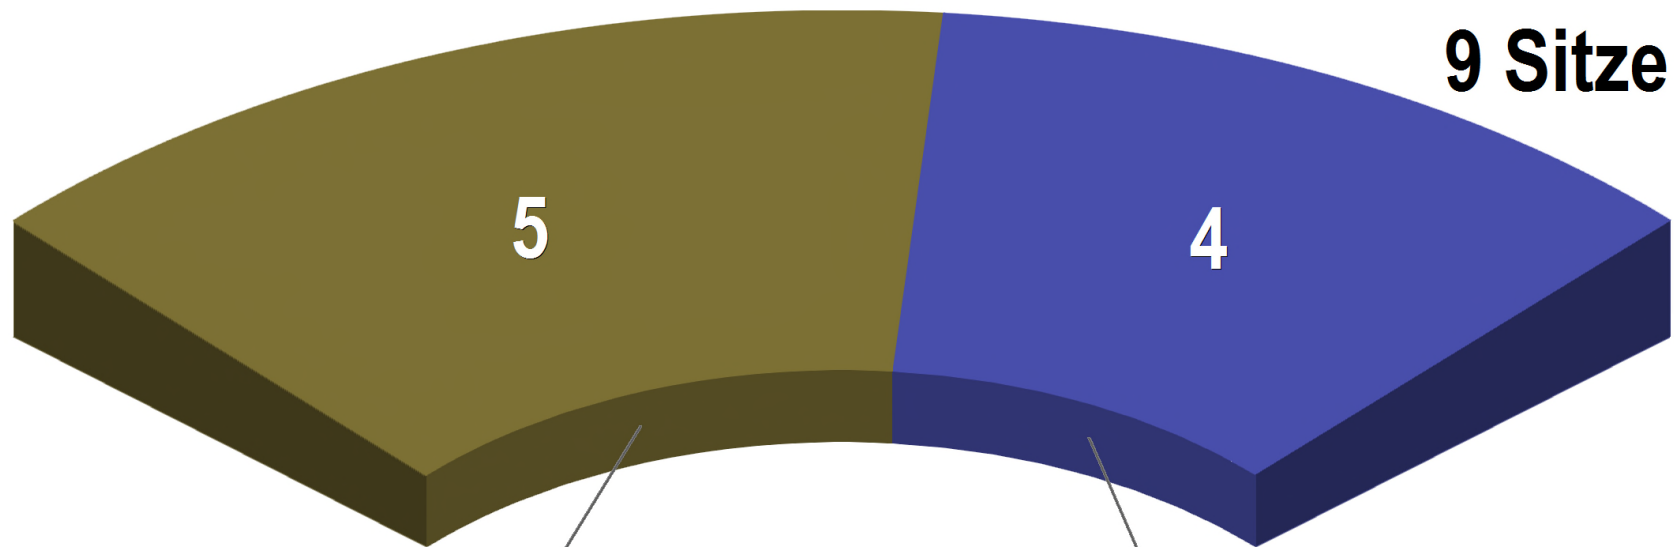

Gemeindewahl Bendorf 2013

Sitzverteilung

KWG Bendorf

5 Sitze

KWG Oersdorf

4 Sitze