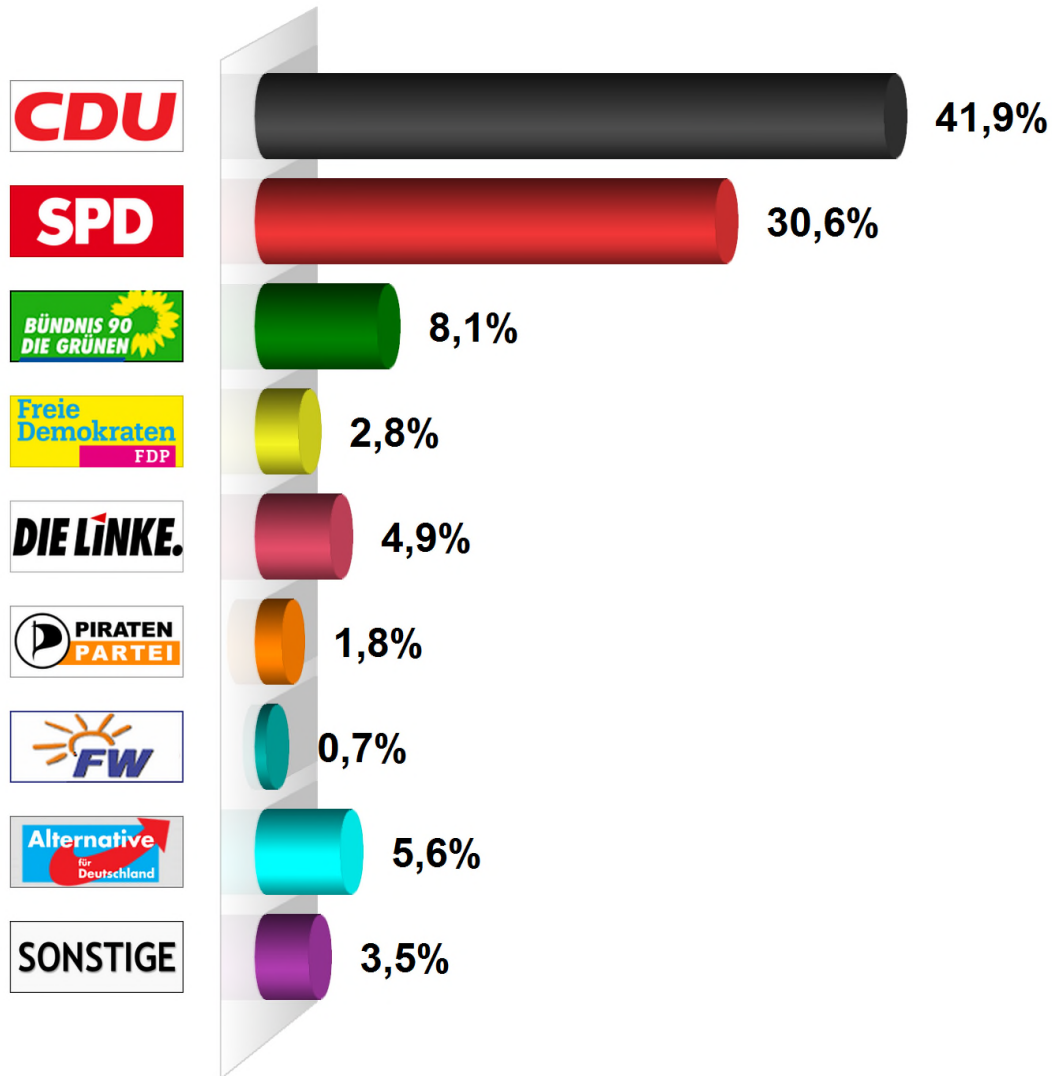

# Europawahl 2014

## Gemeinde Todenbüttel

### Endergebnis

Wahlberechtigte insgesamt	816
Wähler/innen	287
Ungültige Stimmen	3
Gültige Stimmen	284
Wahlbeteiligung	35,2%

	Stimmen	Anteil
CDU	119	41,9%
SPD	87	30,6%
BÜNDNIS 90/DIE GRÜNEN	23	8,1%
FDP	8	2,8%
DIE LINKE	14	4,9%
Piratenpartei Deutschlands	5	1,8%
FREIE WÄHLER	2	0,7%
Alternative für Deutschland	16	5,6%
Sonstige	10	3,5%