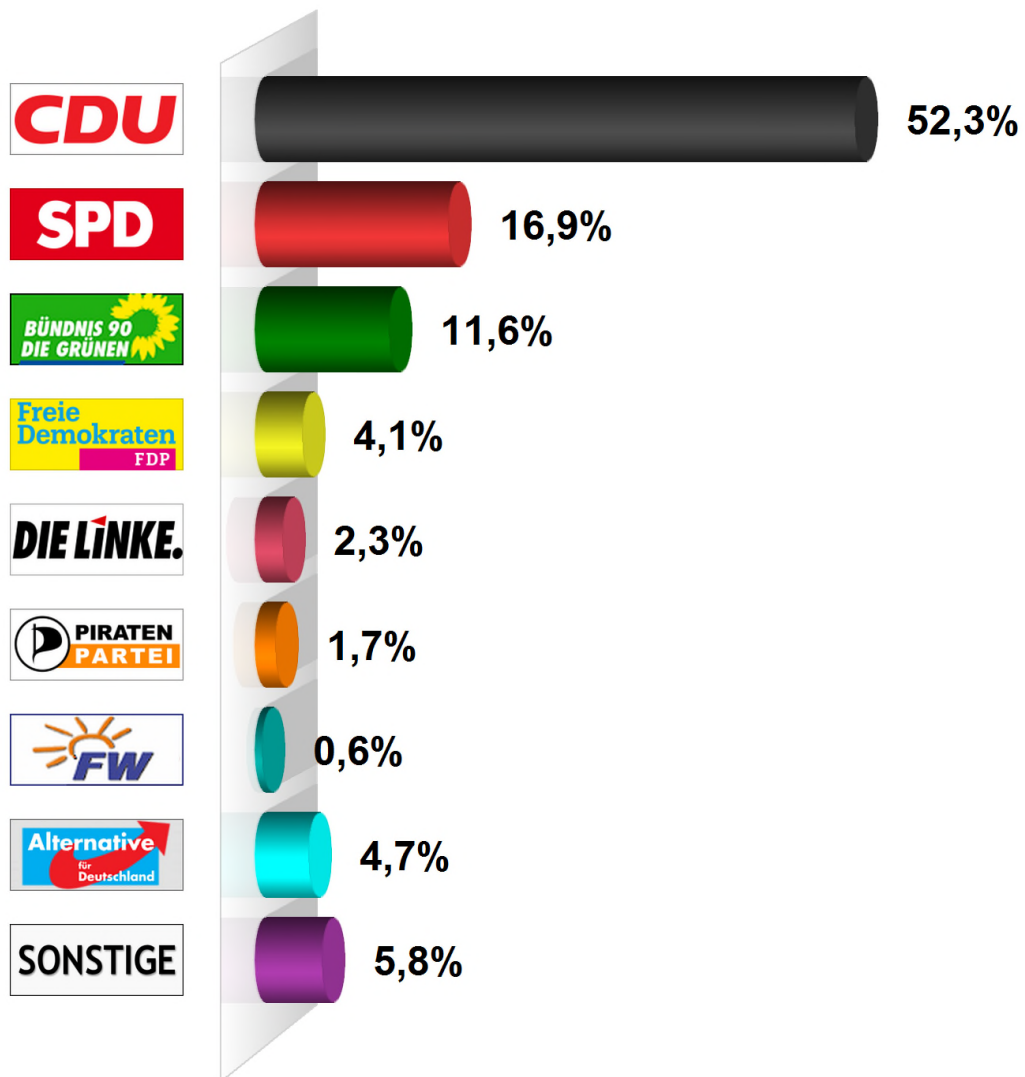

Europawahl 2014

Gemeinde Remmels

Endergebnis

Wahlberechtigte insgesamt	342
Wähler/innen	172
Ungültige Stimmen	0
Gültige Stimmen	172
Wahlbeteiligung	50,3%

	Stimmen	Anteil
CDU	90	52,3%
SPD	29	16,9%
BÜNDNIS 90/DIE GRÜNEN	20	11,6%
FDP	7	4,1%
DIE LINKE	4	2,3%
Piratenpartei Deutschlands	3	1,7%
FREIE WÄHLER	1	0,6%
Alternative für Deutschland	8	4,7%
Sonstige	10	5,8%